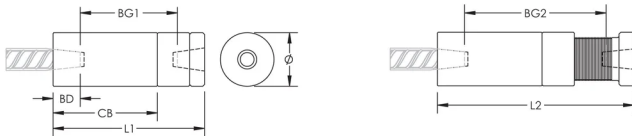

Diseñado para cumplir: AASHTO;ABNT NBR 8548:1984;ACI 318 Tipo 1 (rendimiento especificado del 125%);ACI 318 Tipo 2 (tracción especificada);ACI 349;ACI 359;AS3600

Cantidad del paquete: 4

DETALLES ADICIONALES DEL PRODUCTO

Bar dimensions and weights listed may vary by region. Coupler sizes not shown may be available by special order. Contact your nVent LENTON representative for more information.

DIAGRAMAS

ADVERTENCIA

Los productos nVent deben instalarse y usarse solo como se indica en las hojas de instrucciones y materiales de capacitación del producto nVent. Instruction sheets are available at www.nvent.com and from your nVent customer service representative. La instalación incorrecta, el mal uso, la aplicación incorrecta u otras fallas en el seguimiento completo de las instrucciones y advertencias de nVent pueden causar el mal funcionamiento del producto, daños a la propiedad, lesiones corporales graves y la muerte y/o anular la garantía.

Norteamérica

+1.800.753.9221

Opción 1: Atención al cliente

Opción 2: Soporte técnico

Europa

Países Bajos:

+31 800-0200135

Francia:

+33 800 901 793

Europa

Alemania:

800 1890272

Otros países:

+31 13 5835404

Asia-Pacífico

Shanghái:

+86 21 2412 1618/19

Sídney:

+61 2 9751 8500

Nuestra poderosa cartera de marcas:

CADDY

ERICO

HOFFMAN

ILSCO

SCHROFF

TRACHTE