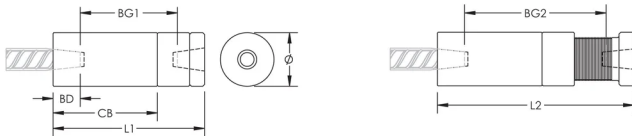

Diseñado para cumplir: AASHTO;ABNT NBR 8548:1984;ACI 318 Tipo 1 (rendimiento especificado del 125%);ACI 318 Tipo 2 (tracción especificada);ACI 349;ACI 359;AS3600

Cantidad del paquete: 6

DETALLES ADICIONALES DEL PRODUCTO

Bar dimensions and weights listed may vary by region. Coupler sizes not shown may be available by special order. Contact your nVent LENTON representative for more information.

DIAGRAMAS

ADVERTENCIA

Los productos nVent deben instalarse y usarse solo como se indica en las hojas de instrucciones y materiales de capacitación del producto nVent. Instruction sheets are available at www.nvent.com and from your nVent customer service representative. La instalación incorrecta, el mal uso, la aplicación incorrecta u otras fallas en el seguimiento completo de las instrucciones y advertencias de nVent pueden causar el mal funcionamiento del producto, daños a la propiedad, lesiones corporales graves y la muerte y/o anular la garantía.

Norteamérica

+1.800.753.9221

Opción 1: Atención al cliente

Opción 2: Soporte técnico

Europa

Países Bajos:

+31 800-0200135

Francia:

+33 800 901 793

Europa

Alemania:

800 1890272

Otros países:

+31 13 5835404

Asia-Pacífico

Shanghái:

+86 21 2412 1618/19

Sídney:

+61 2 9751 8500

Nuestra poderosa cartera de marcas:

CADDY

ERICO

HOFFMAN

ILSCO

SCHROFF

TRACHTE