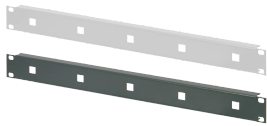

19" Panel frontal para los ojos del cable

19" panel frontal son para acomodar los ojos del cable.

CERTIFICACIONES

CARACTERÍSTICAS

panel frontal de 19" para acomodar los ojos del cable (para montar los ojos, insertar y girar 45°)

ESPECIFICACIONES

Fondo:	1.5mm
Ancho del rack:	95HP
Tipo de accesorio:	Panel frontal
Tipo de producto:	Panel frontal
Material:	Acero

Table 1/2

Número de catálogo	Altura del rack	Montaje	Cantidad del paquete	Acabado frontal	Acabado trasero	Código de color
20118-761	1U	Atornillado delantero	1	Pintado	Pintado	RAL 7035
20118-762	1U	Atornillado delantero	1	Pintado	Pintado	RAL 7021

Table 2/2

Número de catálogo	Apantallamiento EMC	Acabado	Altura	Tipo	Anchura
20118-761	No	Polvo recubierto	43.6mm	19" Panel frontal	483mm
20118-762	No	Polvo recubierto	43.6mm	19" Panel frontal	483mm

ADVERTENCIA