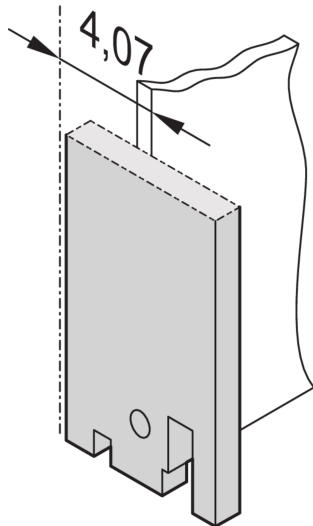

# 19" Panel frontal, llano

Panel frontal sin o con SUB-D-, ST tipo 3- 0 FDDI recorte.

## CARACTERÍSTICAS

19" Panel frontal sin recorte

## ESPECIFICACIONES

<b>Fondo:</b>	2.5mm
<b>Material:</b>	Aluminio
<b>Tipo de accesorio:</b>	Panel frontal
<b>Tipo de producto:</b>	Panel frontal

Table 1/2

Número de catálogo	Altura del rack	Ancho del rack	Cantidad del paquete	Acabado frontal	Acabado trasero	Código de color
30118-328	3U	4HP	1	Pintado	Conductivo	RAL 7035

Table 2/2

Número de catálogo	Acabado	Altura	Anchura
30118-328	Polvo recubierto	128.4mm	19.98mm
30118-331	Polvo recubierto	128.4mm	141.9mm
30118-330	Polvo recubierto	128.4mm	70.78mm
30118-329	Polvo recubierto	128.4mm	35.22mm