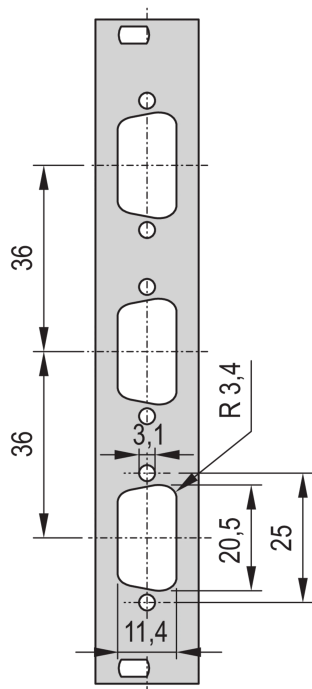

19" panel frontal con SUB-D recorte

Panel frontal de 19" con SUB-D recorte o FDDI recorte.

CERTIFICACIONES

CARACTERÍSTICAS

Panel frontal de 19" con recorte para Sub-D, ST tipo 3 o FDDI

ESPECIFICACIONES

Fondo (D):	2.5mm
Material:	Aluminio
Tipo de accesorio:	Panel frontal
Tipo de producto:	Panel frontal

Table 1/2

Número de catálogo	Altura del rack	Ancho del rack	Cantidad del paquete	Acabado frontal	Acabado trasero	Número de pines
30118-334	3U	4HP	1	Pintado	Conductivo	25
30118-332	3U	4HP	1	Pintado	Conductivo	(3) 9
30118-335	3U	4HP	1	Pintado	Conductivo	25
30118-338	3U	4HP	1	Pintado	Conductivo	(1) 9
30118-336	3U	4HP	1	Pintado	Conductivo	(2) 9

Table 2/2

Número de catálogo	Código de color	Acabado	Altura (H)	Anchura (W)
30118-334	RAL 7035	Polvo recubierto	128.4mm	19.98mm
30118-332	RAL 7035	Polvo recubierto	128.4mm	19.98mm
30118-335	RAL 7035	Polvo recubierto	128.4mm	19.98mm
30118-338	RAL 7035	Polvo recubierto	128.4mm	19.98mm
30118-336	RAL 7035	Polvo recubierto	128.4mm	19.98mm