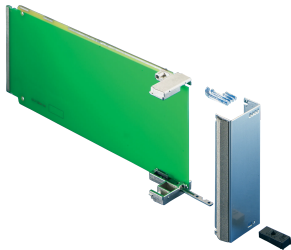

Panel frontal de AMC con mango de tirón

Panel frontal AdvancedMC que incluye junta EMC para módulos AMC.0 Rev. 2,0.

CERTIFICACIONES

CARACTERÍSTICAS

De acuerdo con la especificación AMC.0 R2.0

Panel frontal para mecanismo de tirón (con recortes para tubo ligero)

Para el uso junto con el mecanismo de mango de tracción AMC, AMC.0 R2.0

ESPECIFICACIONES

Tipo de accesorio: Panel frontal

Tipo de producto: Panel frontal

Table 1/2

Número de catálogo	Altura (H)	Ancho del rack	Característica de diseño	Material	Acabado	Cantidad del paquete
30849-658	73.8mm	4HP	Tamaño medio	Aluminio	Pasivado	1
30849-694	148.8mm	6HP	Tamaño completo	Aluminio	Pasivado	1
30849-406	148.8mm	4HP	Tamaño medio	Acero inoxidable		1

Número de catálogo	Altura (H)	Ancho del rack	Característica de diseño	Material	Acabado	Cantidad del paquete
30849-402	73.8mm	3HP	Compacto	Acero inoxidable		1
30849-403	73.8mm	4HP	Tamaño medio	Acero inoxidable		1
30849-682	73.8mm	6HP	Tamaño completo	Aluminio	Pasivado	1
30849-407	148.8mm	6HP	Tamaño completo	Acero inoxidable		1
30849-404	73.8mm	6HP	Tamaño completo	Acero inoxidable		1
30849-670	148.8mm	4HP		Aluminio	Pasivado	1