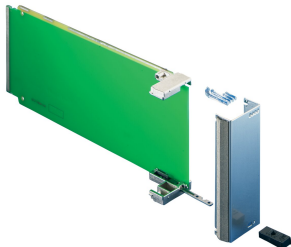

Módulo AMC con mango de tirón, AMC.0 R2.0

Panel frontal AdvancedMC que incluye mecanismo de manija y junta EMC para módulos AMC.0 Rev. 2,0.

CERTIFICACIONES

CARACTERÍSTICAS

De acuerdo con la especificación AMC.0 R2.0

Para instalación en chasis MicroTCA o portadores AdvancedMC (por ejemplo, portadores convencionales, cutaway e híbridos)

ESPECIFICACIONES

- Familia de productos:** AdvancedMC
Tipo: Módulo de relleno
Tipo de producto: Módulo de sistema

Table 1/1

Número de catálogo	Altura	Característica de diseño	Material	Acabado	Cantidad del paquete
20849-127	73.8mm	Compacto	Acero inoxidable		1
20849-268	73.8mm	Tamaño medio	Aluminio	Pasivado	1
20849-269	148.8mm	Tamaño medio	Aluminio	Pasivado	1
20849-271	148.8mm	Tamaño completo	Aluminio	Pasivado	1
20849-132	148.8mm	Tamaño completo	Acero inoxidable		1