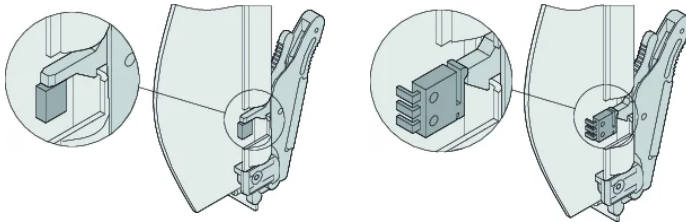

Número de catálogo	Material	Acabado	Cantidad del paquete	Acabado frontal	Acabado trasero	Fondo (D)
20818-161	Acero inoxidable		1	Crudo	Crudo	1mm
20818-170	Aluminio	Pasivado	1	Crudo	Crudo	1mm

Table 2/2

Número de catálogo	Altura (H)	Anchura (W)
20818-160	323.15mm	28.95mm
20818-169	323.15mm	28.95mm
20818-161	323.15mm	28.95mm
20818-170	323.15mm	28.95mm

DIAGRAMAS

ADVERTENCIA

Los productos nVent deben instalarse y usarse solo como se indica en las hojas de instrucciones y materiales de capacitación del producto nVent. Instruction sheets are available at www.nvent.com and from your nVent customer service representative. La instalación incorrecta, el mal uso, la aplicación incorrecta u otras fallas en el seguimiento completo de las instrucciones y advertencias de nVent pueden causar el mal funcionamiento del producto, daños a la propiedad, lesiones corporales graves y la muerte y/o anular la garantía.

North America

All locations
+1.763.422.2661
Chat with us:
nvent.com/schroff

Europe

Straubenhardt, Germany
+49.7082.794.0
Betschdorf, France
+33.3.88.90.64.90
Warsaw, Poland
+48.22.209.98.35
Assago, Italy
+39.02.932.7141
Chat with us:
nvent.com/schroff

Asia

Shanghai, China
+86.21.2412.6943
Qingdao, China
+86.532.8771.6101
Singapore
+65.6768.5800
Shin-Yokohama, Japan
+81.45.476.0271
Chat with us:
nvent.com/schroff

Middle East & India

Dubai, United Arab Emirates
+971.4.378.1700
Bangalore, India
+91.80.6715.2001
Istanbul, Turkey
+90.216.250.7374
Chat with us:
nvent.com/schroff

Nuestra poderosa cartera de marcas:

CADDY ERICO HOFFMAN ILSCO SCHROFF TRACHTE