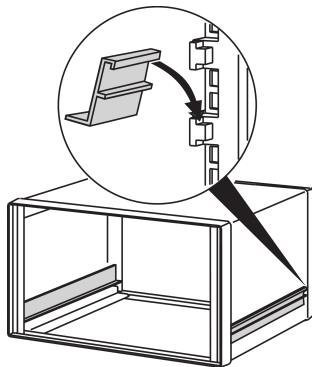

Comptec Slide Rail para caja de 19"

Los carriles deslizantes están hechos de perfil de aluminio, adecuados como soportes para subracks de 19" y chasis de 19".

CERTIFICACIONES

CARACTERÍSTICAS

Los carriles deslizantes son adecuados como soportes para los subracks de 19" y el chasis de 19"

ESPECIFICACIONES

Material:	Aluminio
Compatible con:	Casos
Familia de productos:	Comptec
Tipo de producto:	Carril de deslizamiento

Table 1/1

Número de catálogo	Fondo	Cantidad del paquete
30225-089	300mm	1
30225-092	600mm	1
30225-091	500mm	1
30225-090	400mm	1

DETALLES ADICIONALES DEL PRODUCTO

se requieren 2 carriles deslizantes por subrack o chasis de 19".

El carril deslizante no se puede utilizar para subracks blindados de 19"; rieles deslizantes especiales disponibles bajo petición.