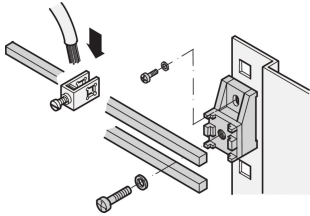

Abrazadera de conexión para GND/Earthing Rail

Abrazaderas de conexión disponibles en múltiples secciones transversales basadas en los requisitos del cliente.

CERTIFICACIONES

CARACTERÍSTICAS

Abrazaderas de conexión disponibles en múltiples secciones transversales basadas en los requisitos del cliente

ESPECIFICACIONES

Tipo de producto: Pinza

Material: Acero

Table 1/1

Número de catálogo	Cantidad del paquete	Acabado	Tipo
20118-364	5	Zinc plateado	Abrazadera de conexión
20118-365	10	Zinc plateado	Abrazadera de conexión
20118-366	20	Zinc plateado	Abrazadera de conexión

DETALLES ADICIONALES DEL PRODUCTO

Por favor, ordene abrazaderas de terminal o segundo carril por separado.

ADVERTENCIA

Los productos nVent deben instalarse y usarse solo como se indica en las hojas de instrucciones y materiales de capacitación del producto nVent. Instruction sheets are available at www.nvent.com and from your nVent customer service