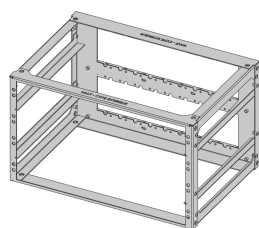

Rack a bordo 6 U, 84 HP

NÚMERO DE CATÁLOGO

10170-012

Adecuado para vibraciones continuas, golpes, altas temperaturas y alta humedad.

CERTIFICACIONES

CARACTERÍSTICAS

Para aplicaciones ferroviarias móviles

Adecuado para vibraciones continuas, golpes, altas temperaturas y alta humedad

Adecuado para subpistas SNCF de 1, 2 o 3 U (NF F61-005, CF 60-002)

La parte trasera está equipada para conectores estándar; la barra transversal puede ser codificada a medida para los pines de codificación SNCF

Barra transversal con canal de cable integrado

Varios bastidores se pueden apilar o montar en filas

Producido mediante un proceso de soldadura, certificado según EN 15085 (CL2)

Soldaduras de acero inoxidable pasivadas para evitar la corrosión

ATRIBUTOS DEL PRODUCTO

Familia de productos: A bordo Rack

Altura del rack: 6U

Altura: 290mm

Ancho del rack: 84HP

Anchura: 496.4mm

Cantidad del paquete: 1

De conformidad con: SNCF NFF 61005; SNCF NFF 60002