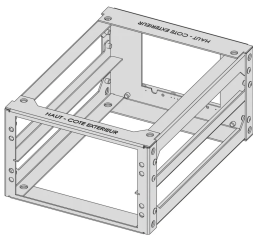

Rack a bordo 3 U, 36 HP

NÚMERO DE CATÁLOGO

10170-015

Adecuado para vibraciones continuas, golpes, altas temperaturas y alta humedad.

CERTIFICACIONES

CARACTERÍSTICAS

Para aplicaciones ferroviarias móviles

Adecuado para vibraciones continuas, golpes, altas temperaturas y alta humedad

Adecuado para subpistas SNCF de 1, 2 o 3 U (NF F61-005, CF 60-002)

La parte trasera está equipada para conectores estándar; la barra transversal puede ser codificada a medida para los pines de codificación SNCF

Barra transversal con canal de cable integrado

Varios bastidores se pueden apilar o montar en filas

Producido mediante un proceso de soldadura, certificado según EN 15085 (CL2)

Soldaduras de acero inoxidable pasivadas para evitar la corrosión

ATRIBUTOS DEL PRODUCTO

Familia de productos: A bordo Rack

Altura del rack: 3U

Altura: 156.7mm

Ancho del rack: 36HP

Anchura: 252.65mm

Cantidad del paquete: 1

De conformidad con: SNCF NFF 61005; SNCF NFF 60002