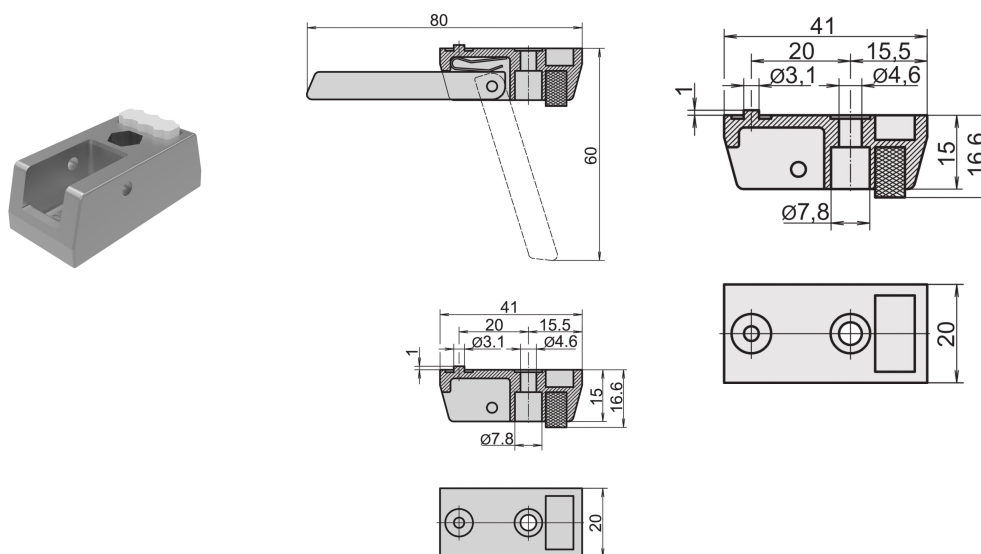

Die Cast Foot, Alu, sin Tip-up

NÚMERO DE CATÁLOGO

10603-001

Los pies de punta del material fundido de aluminio permiten el montaje en la placa inferior de una caja. Disponible con o sin función tip-up. Color RAL 9006 Aluminio Blanco.

CERTIFICACIONES

CARACTERÍSTICAS

El posicionamiento del caso está asegurado por inserciones de goma antideslizantes

Se puede utilizar en lugar de pies estándar

Capacidad de carga: 50 kg por pie, peso máximo de la caja 40 kg

Los agujeros de montaje se proporcionan en la cubierta inferior de los casos

ATRIBUTOS DEL PRODUCTO

Cantidad del paquete: 1

Color: Plata

Código de color: RAL 9006

Material: Aluminio

Familia de productos: RatiopacPRO; RatiopacPRO AIRE; CompacPRO; PropacPRO; InPac