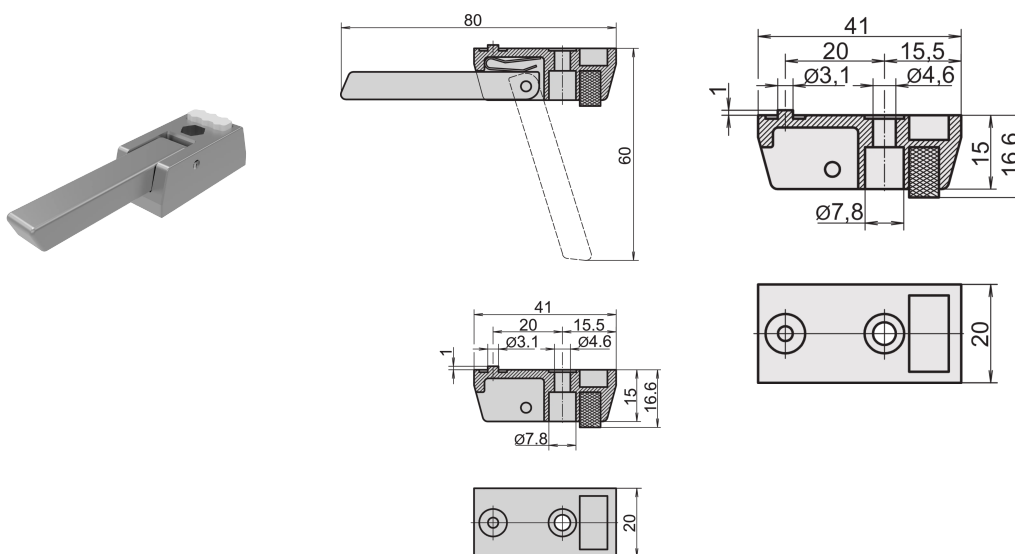

## NÚMERO DE CATÁLOGO

**10603-002**

Los pies de punta del material fundido de aluminio permiten el montaje en la placa inferior de una caja. Disponible con o sin función tip-up. Color RAL 9006 Aluminio Blanco.

## CARACTERÍSTICAS

El posicionamiento del caso está asegurado por inserciones de goma antideslizantes

Se puede utilizar en lugar de pies estándar

Capacidad de carga: 50 kg por pie, peso máximo de la caja 40 kg