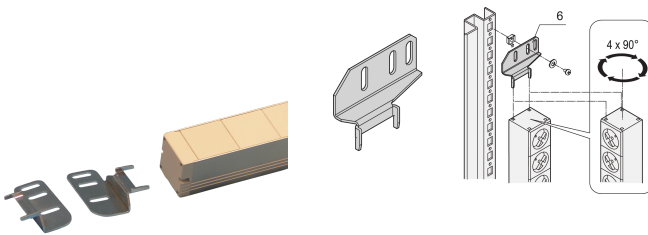

Soporte de montaje PDU para montaje vertical

NÚMERO DE CATÁLOGO

20110-068

Kits de montaje para PDU. Permite una fácil integración de PDU en un rack.

CERTIFICACIONES

CARACTERÍSTICAS

Fácil montaje de PDU básicas y RackPower

ATRIBUTOS DEL PRODUCTO

Tipo: PDU básico

Cantidad del paquete: 2

Material: Acero inoxidable

Tipo de producto: Corchete

Gross Weight: 0.142kg

ADVERTENCIA

Los productos nVent deben instalarse y usarse solo como se indica en las hojas de instrucciones y materiales de capacitación del producto nVent. Instruction sheets are available at www.nvent.com and from your nVent customer service representative. La instalación incorrecta, el mal uso, la aplicación incorrecta u otras fallas en el seguimiento completo de las instrucciones y advertencias de nVent pueden causar el mal funcionamiento del producto, daños a la propiedad, lesiones