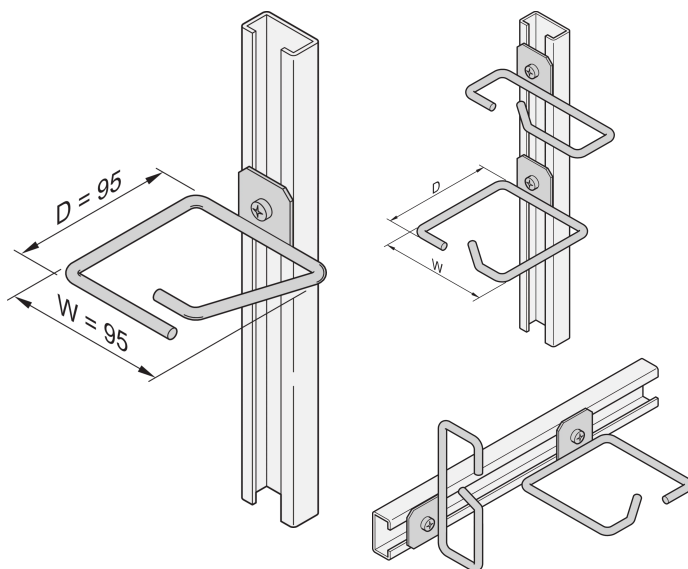

Cable Eye para C-Rail, Acero, 95 x 95 mm

NÚMERO DE CATÁLOGO

20118-340

Los ojos del cable se pueden unir a los carriles deslizantes, paneles de cable, etc.

CERTIFICACIONES

CARACTERÍSTICAS

Ojo de cable para C-perfil

ATRIBUTOS DEL PRODUCTO

Material: Acero

Cantidad del paquete: 4

Acabado: Zinc plateado

Familia de productos: Labrack

Tipo de producto: Cable Eye

DETALLES ADICIONALES DEL PRODUCTO

Por favor ordene el kit de montaje por separado.