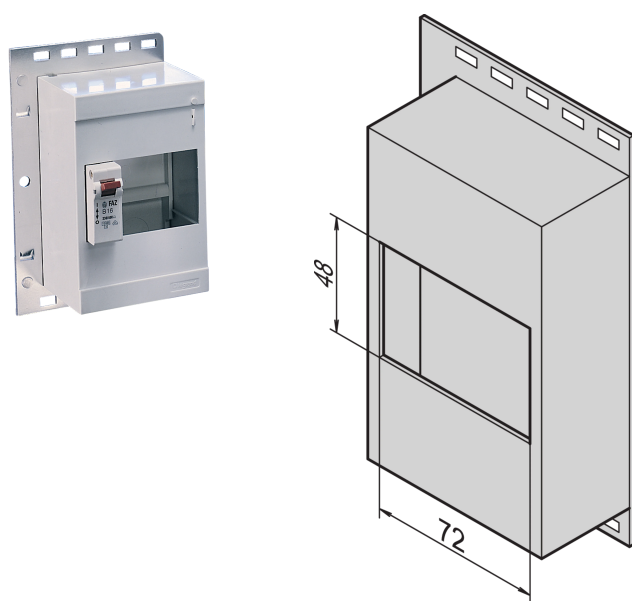

Pequeño módulo de distribución

NÚMERO DE CATÁLOGO

20118-538

Pequeño módulo de distribución.

CERTIFICACIONES

CARACTERÍSTICAS

Para el montaje de módulos de distribución de energía en carriles centrales DIN (DIN 43880)

ATRIBUTOS DEL PRODUCTO

Tipo de producto: Distribuidor de potencia

Material: Poliestireno

Net Weight: 0.38kg

Cantidad del paquete: 1

ADVERTENCIA

Los productos nVent deben instalarse y usarse solo como se indica en las hojas de instrucciones y materiales de capacitación del producto nVent. Instruction sheets are available at www.nvent.com and from your nVent customer service representative. La instalación incorrecta, el mal uso, la aplicación incorrecta u otras fallas en el seguimiento completo de las instrucciones y advertencias de nVent pueden causar el mal funcionamiento del producto, daños a la propiedad, lesiones corporales graves y la muerte y/o anular la garantía.