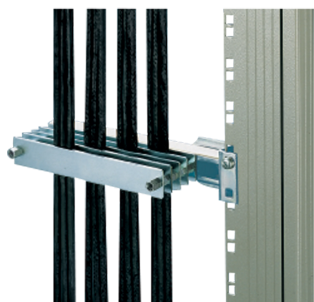

C Perfil Sandwich Cable Abrazadera

NÚMERO DE CATÁLOGO

20118-740

Abrazadera de cable sándwich para perfil C.

CERTIFICACIONES

CARACTERÍSTICAS

Para diámetros de cable 4 ... 7 mm, ancho utilizable 190 mm

Enrutamiento de cables en hasta 5 aviones

ATRIBUTOS DEL PRODUCTO

Tipo de producto: Abrazadera de cable

Acabado: Zinc plateado

Material: Acero

Net Weight: 0.925kg

Cantidad del paquete: 1

ADVERTENCIA

Los productos nVent deben instalarse y usarse solo como se indica en las hojas de instrucciones y materiales de capacitación del producto nVent. Instruction sheets are available at www.nvent.com and from your nVent customer service representative. La instalación incorrecta, el mal uso, la aplicación incorrecta u otras fallas en el seguimiento completo de las instrucciones y advertencias de nVent pueden causar el mal funcionamiento del producto, daños a la propiedad, lesiones