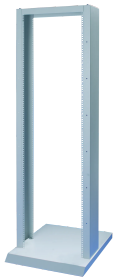

Labrack 19" Rack vertical abierto, 24 U

NÚMERO DE CATÁLOGO

20118-741

verticales de 19" para rack abierto o desnudo con capacidad de carga de hasta 200 kg. Estos 19" verticales se pueden montar en una base móvil o estacionaria.

CERTIFICACIONES

CARACTERÍSTICAS

Móvil o estacionario

Varios estantes

Accesorios para canalización de cables

Capacidad de carga fija 200 kg o 150 kg (ver tabla de especificaciones) en un centro de gravedad definido en el centro del bastidor del laboratorio

Recomendado máx. Profundidad de chasis 400 mm

ATRIBUTOS DEL PRODUCTO

Altura del rack: 24U

Altura: 1164mm

Material del bastidor: Acero

Cantidad del paquete: 1

De conformidad con: IEC 60297-3-100

Acabado: Polvo recubierto