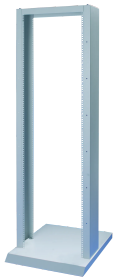

# Labrack 19" Rack Verticales abiertos, 39 U

## NÚMERO DE CATÁLOGO

**20118-742**

verticales de 19" para rack abierto o desnudo con capacidad de carga de hasta 200 kg. Estos 19" verticales se pueden montar en una base móvil o estacionaria.

## CARACTERÍSTICAS

Móvil o estacionario

Varios estantes

Accesorios para canalización de cables

Capacidad de carga fija 200 kg o 150 kg (ver tabla de especificaciones) en un centro de gravedad definido en el centro del bastidor del laboratorio

## ATRIBUTOS DEL PRODUCTO

Altura del rack: 39U

Altura: 1831mm

Material del bastidor: Acero

Cantidad del paquete: 1

De conformidad con: IEC 60297-3-100

Acabado: Polvo recubierto

Material: Acero