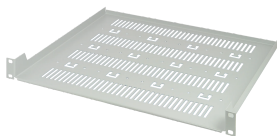

Estante para equipo de 19", 1 U, RAL 7035

NÚMERO DE CATÁLOGO

20118-783

Estante de equipo de 19" con capacidad de carga de 5 kg.