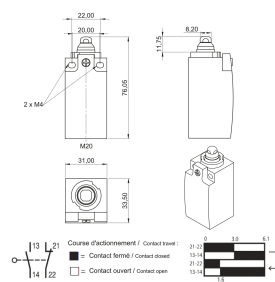

Interruptor de contacto de puerta, cableado

NÚMERO DE CATÁLOGO

20118-811

Interruptor para conectar a los contactos normalmente cerrados del módulo de control de la puerta para la apertura manual de la puerta. Esto se utiliza principalmente para luces y soluciones de refrigeración que deben estar vinculadas a la apertura o cierre de la puerta.

CERTIFICACIONES

CARACTERÍSTICAS

Conexión con alimentación de red a través del conector SCHUKO/UTE

Fácil manejo por plug and play (completamente cableado)

Conexión a la luz del gabinete a través del enchufe IEC 60320 C13

ATRIBUTOS DEL PRODUCTO

Tipo de producto: Conmutador

Gross Weight: 0.514kg

Cantidad del paquete: 1

DETALLES ADICIONALES DEL PRODUCTO

Solicite el soporte para la instalación del interruptor de puerta (Varistar, Novastar, Eurorack) por separado.