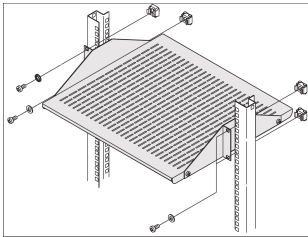

Labrack 19" Equipo de apoyo, 2 U

NÚMERO DE CATÁLOGO

20119-257

Soporte de equipo de 19", 2 U Tipo C con capacidad de carga de 25 kg.

CERTIFICACIONES

CARACTERÍSTICAS

Capacidad de carga estática 25 kg

Altura de montaje 2 U

Protrusión hacia adelante mín. 168 mm

ATRIBUTOS DEL PRODUCTO

Tipo de producto: Plataforma

Familia de productos: Labrack

Tipo: Plataforma de equipo

Material: Acero

Acabado: Polvo recubierto

Altura del rack: 2U

Anchura: 430mm

Fondo: 400mm

Net Weight: 3.13kg

Cantidad del paquete: 1

ADVERTENCIA

Los productos nVent deben instalarse y usarse solo como se indica en las hojas de instrucciones y materiales de capacitación del producto nVent. Instruction sheets are available at www.nvent.com and from your nVent customer service representative. La instalación incorrecta, el mal uso, la aplicación incorrecta u otras fallas en el seguimiento completo de las instrucciones y advertencias de nVent pueden causar el mal funcionamiento del producto, daños a la propiedad, lesiones corporales graves y la muerte y/o anular la garantía.