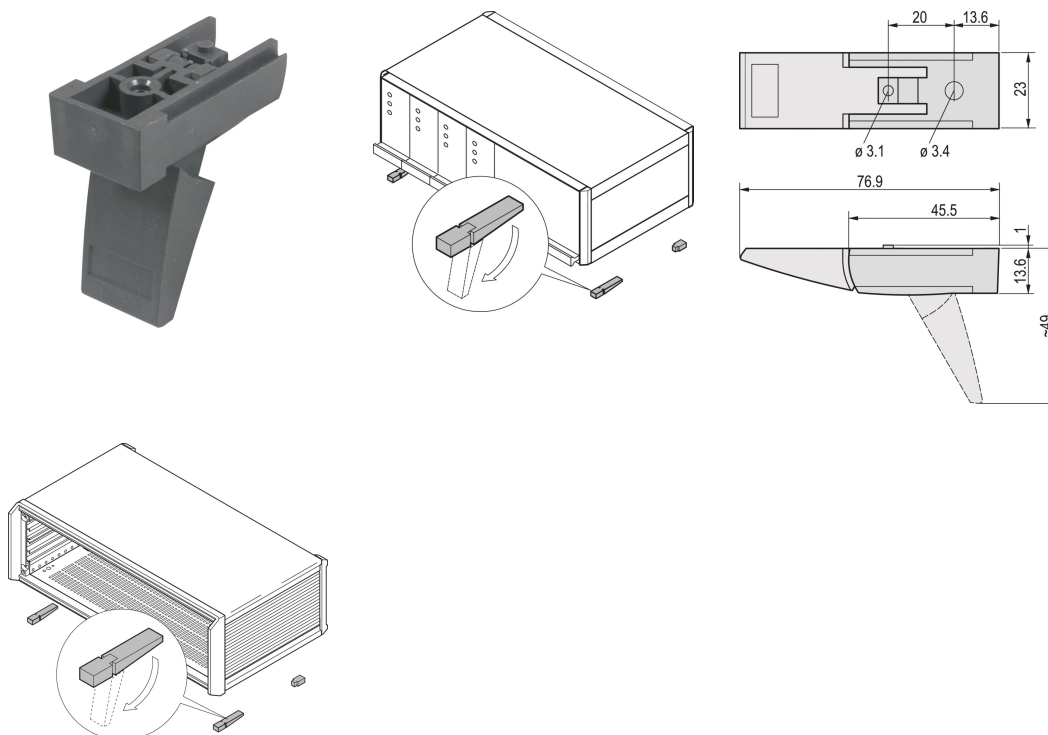

# Pie de punta para chasis, plástico, RAL 9006

## NÚMERO DE CATÁLOGO

**20603-001**

Flexible y robusto pie de punta para chasis, con capacidad de carga de 25 kg por pie. Adecuado para RatiopacPRO/-AIR, PropacPRO, CompacPRO, Comptec e Interscale.

## CARACTERÍSTICAS

Los agujeros de montaje se proporcionan en la parte inferior del caso

Capacidad de carga 25 kg por pie, peso máximo de la caja: 50 kg