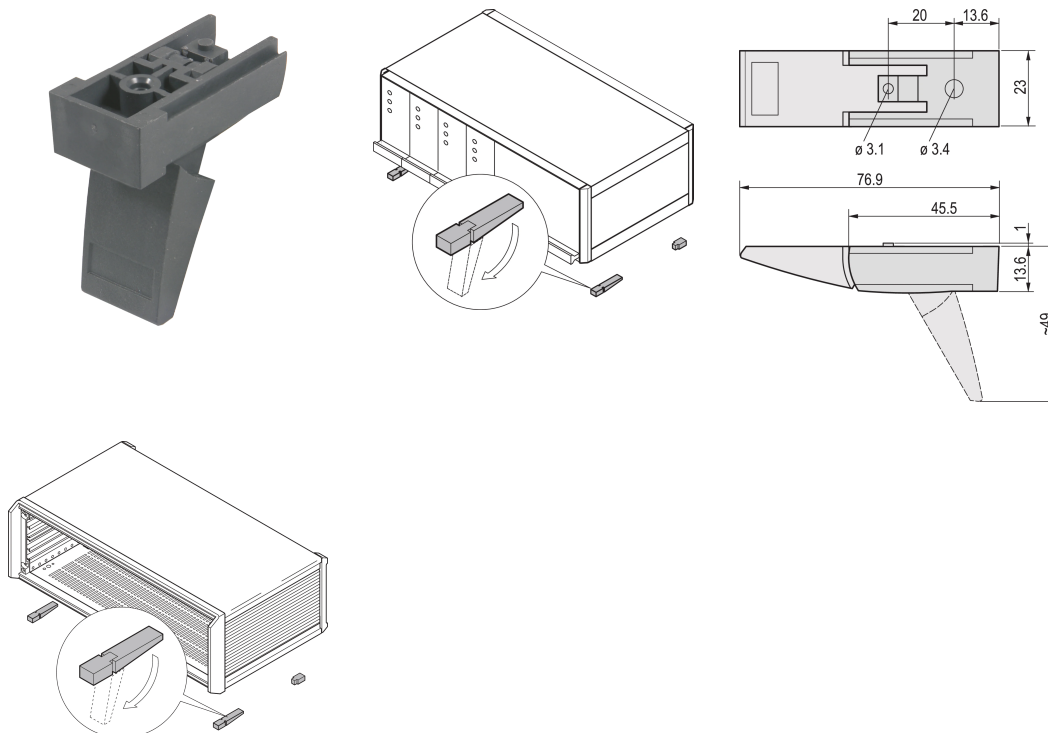

Pie de punta para chasis, plástico, RAL 7016

NÚMERO DE CATÁLOGO

20603-002

Flexible y robusto pie de punta para chasis, con capacidad de carga de 25 kg por pie. Adecuado para RatiopacPRO/-AIR, PropacPRO, CompacPRO, Comptec e Interscale.

CERTIFICACIONES

CARACTERÍSTICAS

Los agujeros de montaje se proporcionan en la parte inferior del caso

Capacidad de carga 25 kg por pie, peso máximo de la caja: 50 kg

ATRIBUTOS DEL PRODUCTO

Cantidad del paquete: 4

Material: Poliamida

Familia de productos: RatiopacPRO; RatiopacPRO AIRE; CompacPRO; PropacPRO; InPac

Tipo de producto: Pie

Tipo: Pie

Compatible con: Casos

Gross Weight: 0.072kg

ADVERTENCIA

Los productos nVent deben instalarse y usarse solo como se indica en las hojas de instrucciones y materiales de capacitación del producto nVent. Instruction sheets are available at www.nvent.com and from your nVent customer service representative. La instalación incorrecta, el mal uso, la aplicación incorrecta u otras fallas en el seguimiento completo de las instrucciones y advertencias de nVent pueden causar el mal funcionamiento del producto, daños a la propiedad, lesiones corporales graves y la muerte y/o anular la garantía.