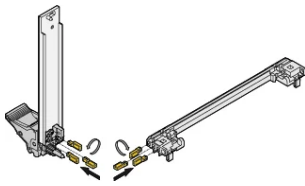

DIAGRAMAS

ADVERTENCIA

Los productos nVent deben instalarse y usarse solo como se indica en las hojas de instrucciones y materiales de capacitación del producto nVent. Instruction sheets are available at www.nvent.com and from your nVent customer service representative. La instalación incorrecta, el mal uso, la aplicación incorrecta u otras fallas en el seguimiento completo de las instrucciones y advertencias de nVent pueden causar el mal funcionamiento del producto, daños a la propiedad, lesiones corporales graves y la muerte y/o anular la garantía.

North America

All locations
+1.763.422.2661
Chat with us:
nvent.com/schroff

Europe

Straubenhardt, Germany
+49.7082.794.0
Betschdorf, France
+33.3.88.90.64.90
Warsaw, Poland
+48.22.209.98.35
Assago, Italy
+39.02.932.7141
Chat with us:
nvent.com/schroff

Asia

Shanghai, China
+86.21.2412.6943
Qingdao, China
+86.532.8771.6101
Singapore
+65.6768.5800
Shin-Yokohama, Japan
+81.45.476.0271
Chat with us:
nvent.com/schroff

Middle East & India

Dubai, United Arab
Emirates
+971.4.378.1700
Bangalore, India
+91.80.6715.2001
Istanbul, Turkey
+90.216.250.7374
Chat with us:
nvent.com/schroff

Nuestra poderosa cartera de marcas:

CADDY ERICO HOFFMAN ILSCO SCHROFF TRACHTE