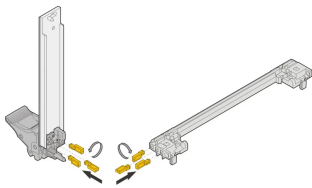

Teclado/Codificación para IEL/IET Handle y IEEE Guide Rail

NÚMERO DE CATÁLOGO

20817-501

Basado en los rieles guía estándar IEEE y las manijas se pueden codificar para evitar la inserción de una placa incorrecta en la ranura incorrecta.

CERTIFICACIONES

CARACTERÍSTICAS

4 posiciones posibles, resultando en 64 codificaciones por guía de tarjeta; al codificar la guía de tarjeta superior e inferior, resultarán 4096 codificaciones

Insertado en las cámaras de las guías de tarjetas codificables, así como en la parte trasera del bloque fundido a presión de las manijas tipo IEL o IET

Las clavijas de clave/codificación impiden que las unidades plug-in se monten en ranuras incorrectas

ATRIBUTOS DEL PRODUCTO

Tipo de producto: Indicador de codificación/teclado

Familia de productos: EuropacPRO; RatiopacPRO; RatiopacPRO AIRE; CompacPRO; PropacPRO; InPac; Frame Type Plug-in Unit

Tipo: Codificación Peg

Compatible con: Subpistas; Casos; Paneles frontales

Material: Plástico reforzado con fibra

Grado de inflamabilidad: UL® 94V-0

Cantidad del paquete: 100

De conformidad con: EN 45545-2