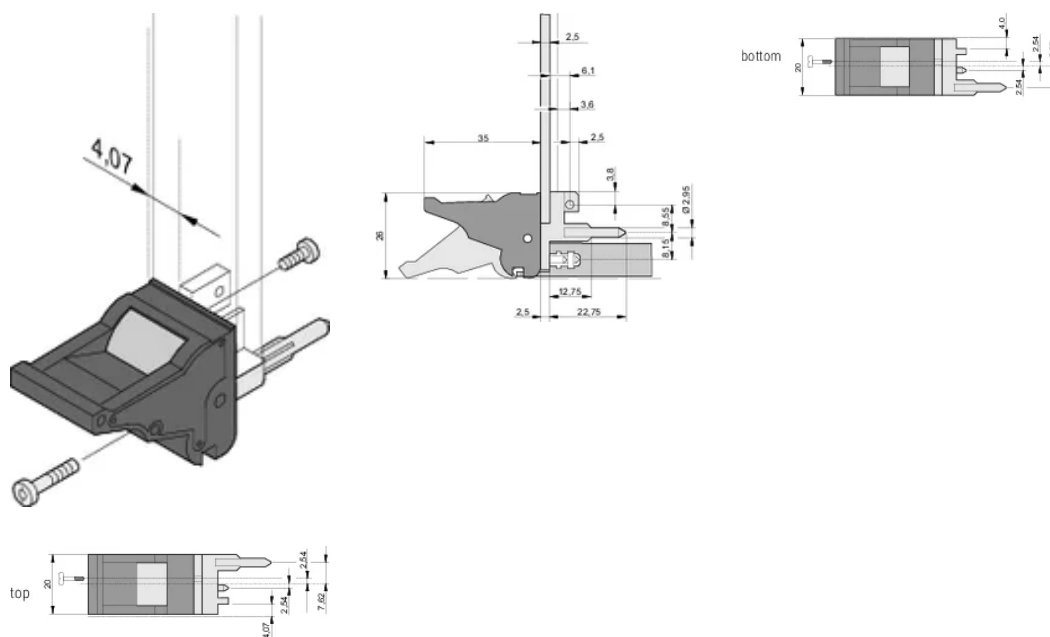

Tipo de mango: IEL; Parte inferior delantera; Top Trasero I/O

Grado de inflamabilidad: UL® 94V-0

Color: Jet Black

Código de color: RAL 9005

De conformidad con: EN 45545-2

Fondo (D): 60.45mm

Altura (H): 25.5mm

Material: Policarbonato; Aleación de zinc

Tipo de producto: Maneja

Tipo: Insertor/extractor, estándar

Anchura (W): 19.8mm

Compatible con: Paneles frontales

Gross Weight: 0.246kg

DETALLES ADICIONALES DEL PRODUCTO

Por favor, ordene las pegs de codificación y el microswitch por separado.

DIAGRAMAS

ADVERTENCIA

Los productos nVent deben instalarse y usarse solo como se indica en las hojas de instrucciones y materiales de capacitación del producto nVent. Instruction sheets are available at www.nvent.com and from your nVent customer service representative. La instalación incorrecta, el mal uso, la aplicación incorrecta u otras fallas en el seguimiento completo de las instrucciones y advertencias de nVent pueden causar el mal funcionamiento del producto, daños a la propiedad, lesiones corporales graves y la muerte y/o anular la garantía.