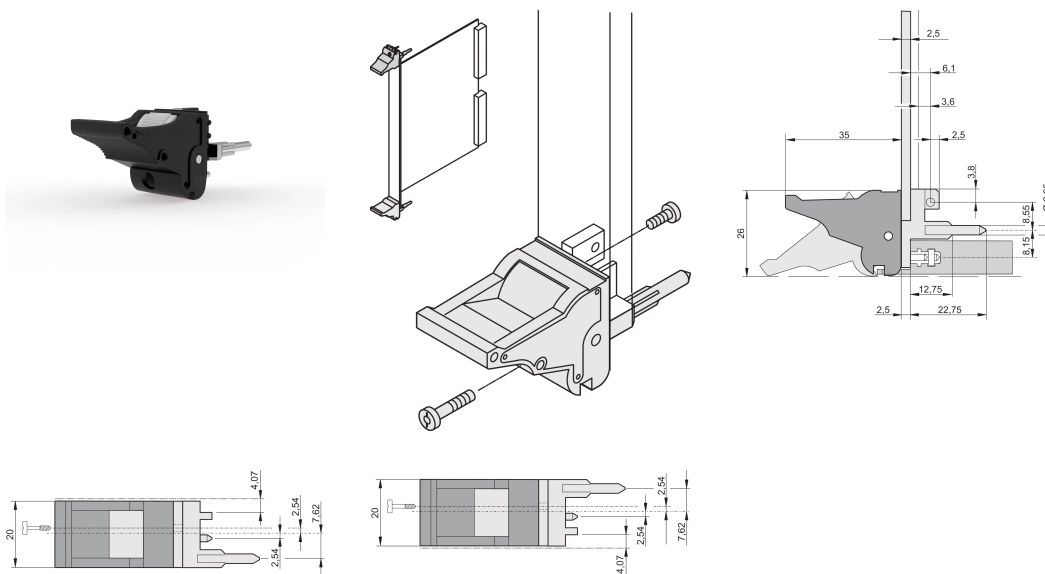

Mango de insertor/extractor tipo IEL, palanca negra, botón gris, parte inferior; 10 piezas

NÚMERO DE CATÁLOGO

20817-612

El mango del insertor/extractor, tipo IEL de acuerdo con IEEE 1101.10. Dos de estos mangos pueden superar una fuerza de palanca de 700N (por par).

CERTIFICACIONES

CARACTERÍSTICAS

Adecuado para fuerzas de inserción y extracción de hasta 700 N (por par)

De acuerdo con IEEE 1101,10 e IEC 60297-3-102

Se puede montar un microinterruptor

ATRIBUTOS DEL PRODUCTO

Cantidad del paquete: 10

Tipo de mango: IEL; Parte inferior delantera; Top Trasero I/O

Grado de inflamabilidad: UL® 94V-0

Color: Jet Black

Código de color: RAL 9005

De conformidad con: EN 45545-2

Fondo (D): 60.45mm

Altura (H): 25.5mm

Material: Policarbonato; Aleación de zinc

Tipo de producto: Maneja

Tipo: Insertor/extractor, estándar

Anchura (W): 19.8mm

Compatible con: Paneles frontales

Gross Weight: 0.246kg

DETALLES ADICIONALES DEL PRODUCTO