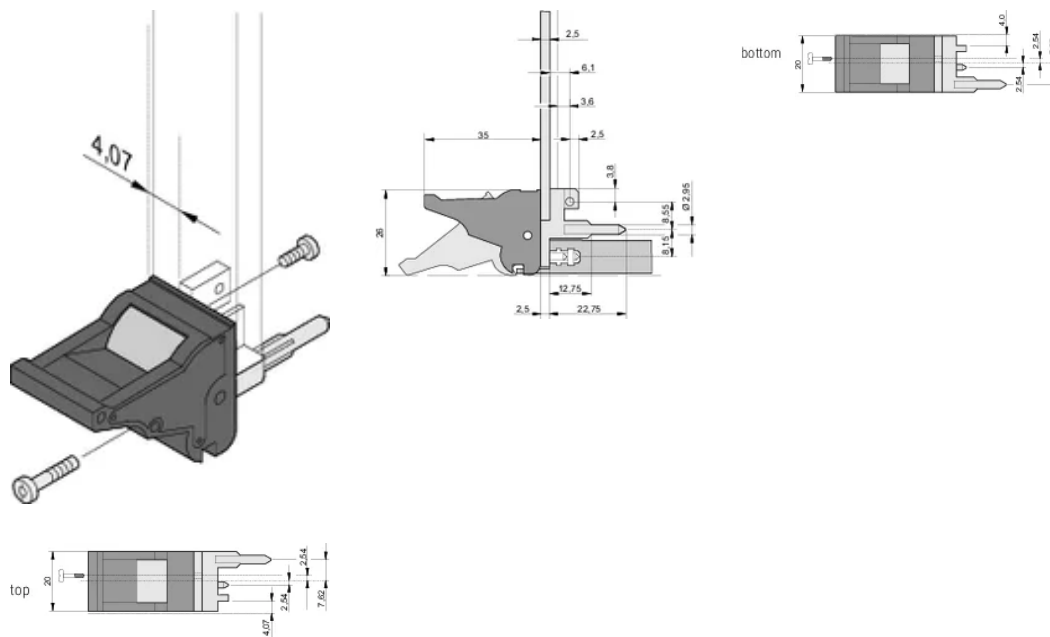

Tipo: Insertor/extractor, estándar

Compatible con: Paneles frontales

Net Weight: 2.327kg

DETALLES ADICIONALES DEL PRODUCTO

Por favor, ordene las pegs de codificación y el microswitch por separado.

DIAGRAMAS