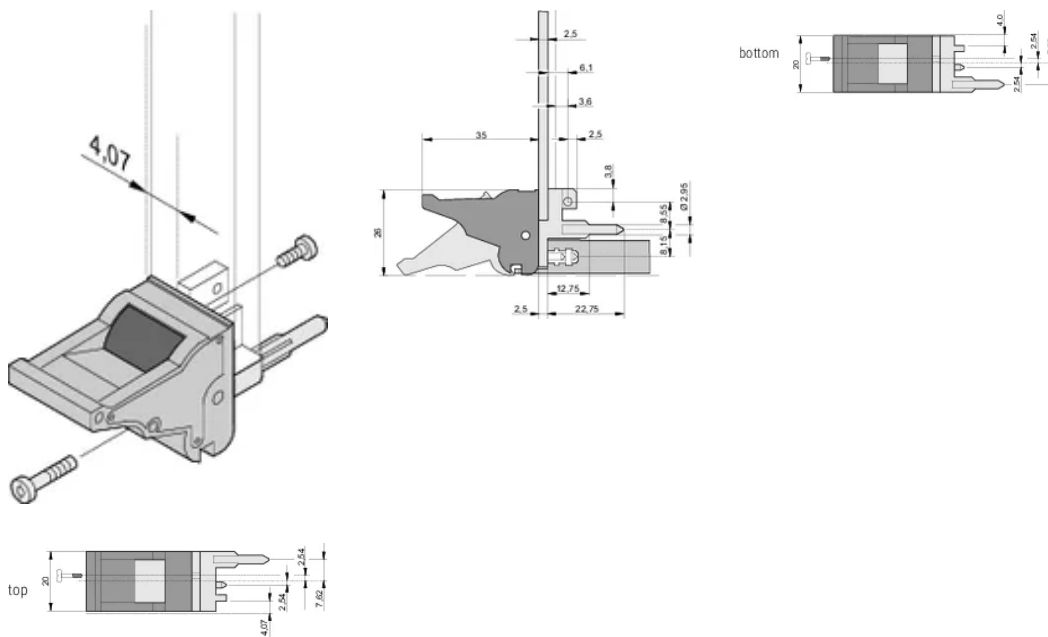

Cantidad del paquete: 100

Tipo de mango: IEL; Frente superior; I/O trasero inferior

Grado de inflamabilidad: UL® 94V-0

Color: Gris

De conformidad con: EN 4545-2

Material: Policarbonato

Tipo de producto: Maneja

Tipo: Insertor/extractor, estándar

Compatible con: Paneles frontales

Gross Weight: 2.355kg

DETALLES ADICIONALES DEL PRODUCTO

Por favor, ordene las pegs de codificación y el microswitch por separado.

DIAGRAMAS