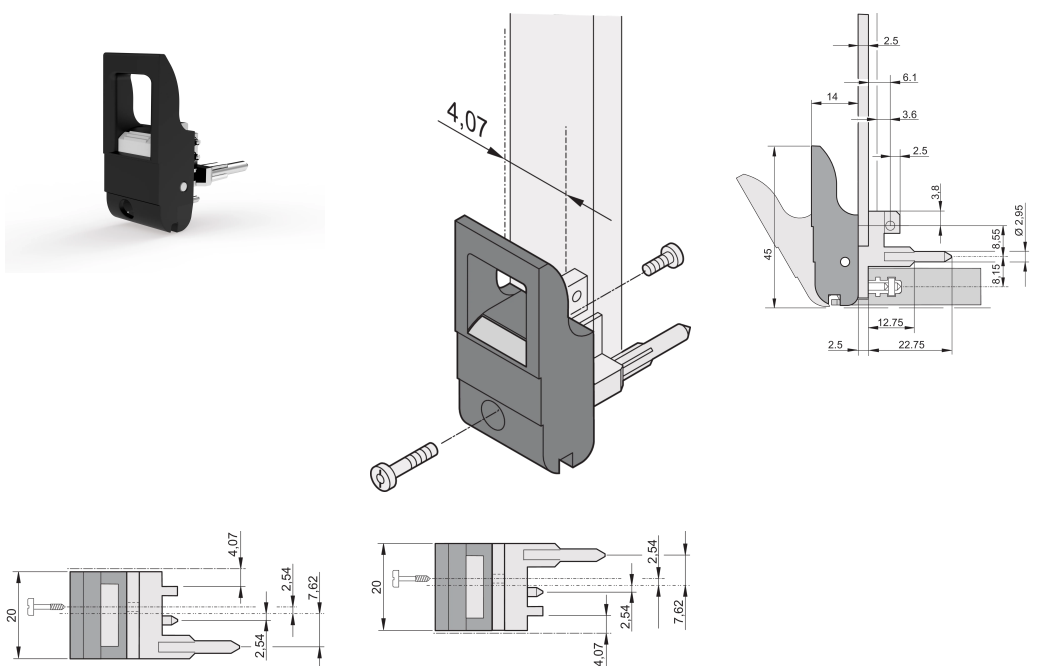

# Insertor/extractor mango tipo IET, palanca negra, botón gris, parte inferior; 10 piezas

## NÚMERO DE CATÁLOGO

20817-652

El mango del insertor/extractor, tipo IET de acuerdo con IEEE 1101.10. Dos de estos mangos pueden superar una fuerza de palanca única de 700 N (por par).

## CARACTERÍSTICAS

Adecuado para fuerzas de inserción y extracción de hasta 700 N (por par)

De acuerdo con IEEE 1101,10 e IEC 60297-3-102

Se puede montar un microinterruptor

Fondo (D): 39.15mm

Altura (H): 44.65mm

Material: Policarbonato; Aleación de zinc

Tipo de producto: Maneja

Tipo: Insertor/extractor, estándar

Anchura (W): 19.8mm

Compatible con: Paneles frontales

Net Weight: 0.233kg