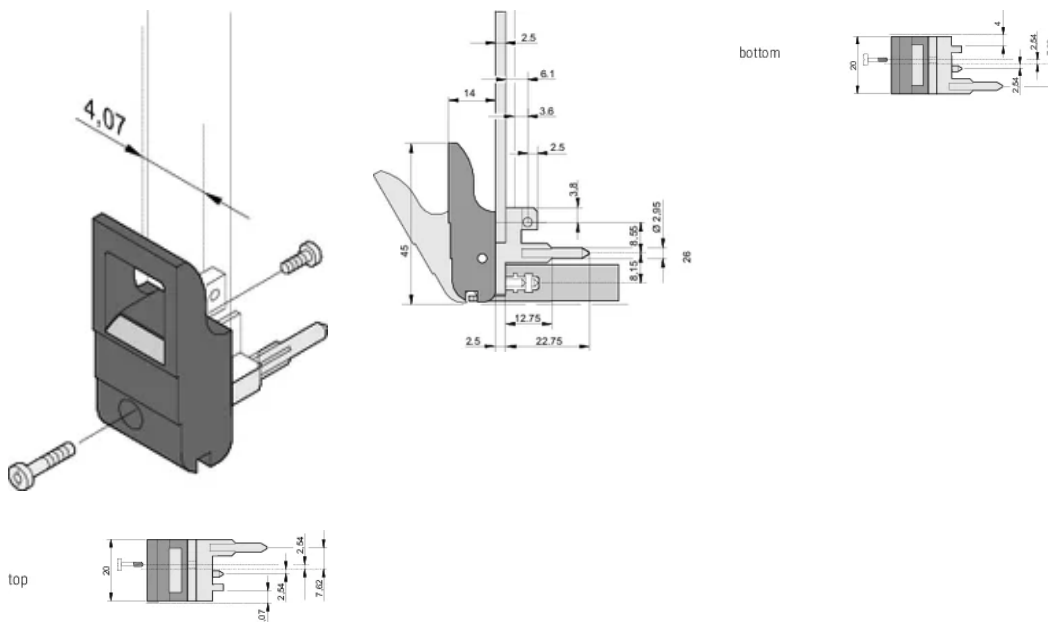

ATRIBUTOS DEL PRODUCTO

Cantidad del paquete: 10

Tipo de mango: IET; Parte inferior delantera; Top Trasero I/O

Grado de inflamabilidad: UL® 94V-0

Color: Jet Black

Código de color: RAL 9005

De conformidad con: EN 45545-2

Fondo (D): 39.15mm

Altura (H): 44.65mm

Material: Policarbonato; Aleación de zinc

Tipo de producto: Maneja

Tipo: Insertor/extractor, estándar

Anchura (W): 19.8mm

Compatible con: Paneles frontales

Net Weight: 0.233kg

DETALLES ADICIONALES DEL PRODUCTO

Por favor, ordene las pegs de codificación y el microswitch por separado.

DIAGRAMAS

ADVERTENCIA

Los productos nVent deben instalarse y usarse solo como se indica en las hojas de instrucciones y materiales de capacitación del producto nVent. Instruction sheets are available at www.nvent.com and from your nVent customer service representative. La instalación incorrecta, el mal uso, la aplicación incorrecta u otras fallas en el seguimiento completo de las