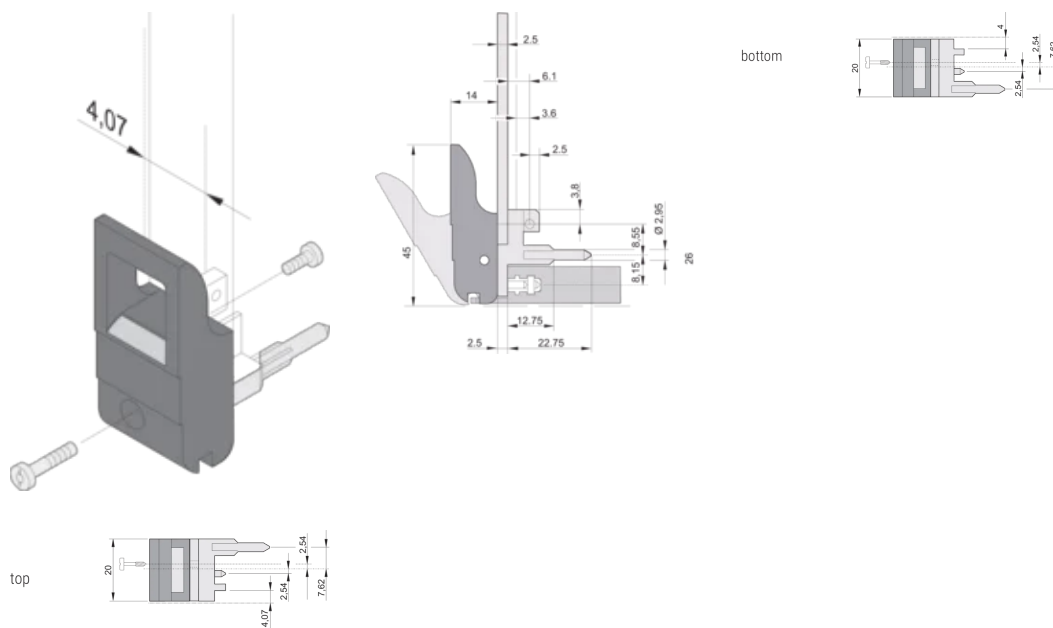

## ATRIBUTOS DEL PRODUCTO

Cantidad del paquete: 100

Tipo de mango: IET; Parte inferior delantera; Top Trasero I/O

Grado de inflamabilidad: UL® 94V-0

Color: Negro

De conformidad con: EN 45545-2

Material: Policarbonato; Aleación de zinc

Tipo de producto: Maneja

Tipo: Insertor/extractor, estándar

Compatible con: Paneles frontales

Gross Weight: 2.256kg

## DIAGRAMAS