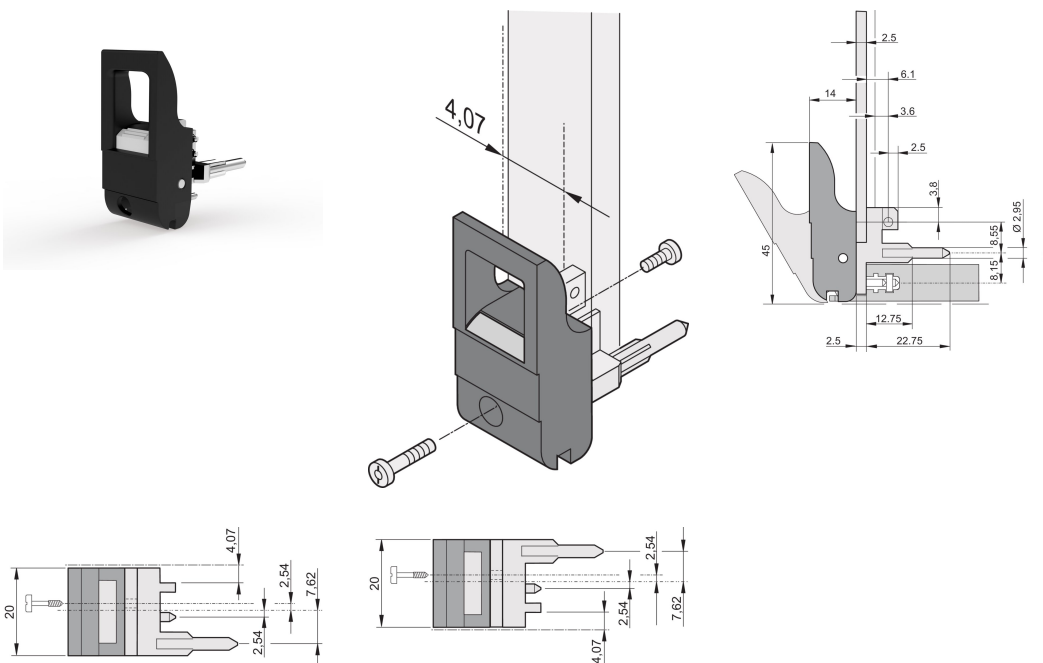

# Tipo de manija de insertor/extractor IET, palanca negra, botón gris, parte inferior, 100 piezas

## NÚMERO DE CATÁLOGO

**20817-653**

El mango del insertor/extractor, tipo IET de acuerdo con IEEE 1101.10. Dos de estos mangos pueden superar una fuerza de palanca única de 700 N (por par).

## CARACTERÍSTICAS

Adecuado para fuerzas de inserción y extracción de hasta 700 N (por par)

De acuerdo con IEEE 1101,10 e IEC 60297-3-102

Se puede montar un microinterruptor

## ATRIBUTOS DEL PRODUCTO

Cantidad del paquete: 100

Tipo de mango: IET; Parte inferior delantera; Top Trasero I/O

Grado de inflamabilidad: UL® 94V-0

Color: Negro

De conformidad con: EN 45545-2

Material: Policarbonato; Aleación de zinc