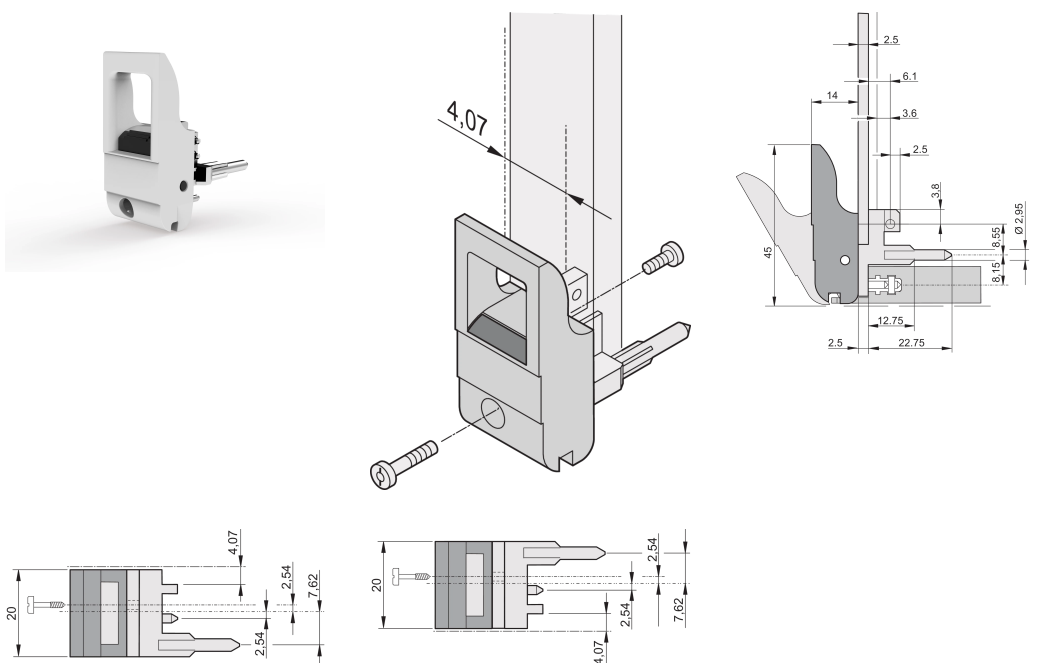

Tipo de mango de insertor/extractor IET, palanca gris, botón negro, parte inferior, 10 piezas

NÚMERO DE CATÁLOGO

20817-660

El mango del insertor/extractor, tipo IET de acuerdo con IEEE 1101.10. Dos de estos mangos pueden superar una fuerza de palanca única de 700 N (por par).

CERTIFICACIONES

CARACTERÍSTICAS

Adecuado para fuerzas de inserción y extracción de hasta 700 N (por par)

De acuerdo con IEEE 1101,10 e IEC 60297-3-102

Se puede montar un microinterruptor

Con bloqueo

Con pin de alineación integrado para tira perforada

Codificable i.a.w. IEEE 1101,10 e IEC 60297-3-103

ATRIBUTOS DEL PRODUCTO

Cantidad del paquete: 10

Tipo de mango: IET; Parte inferior delantera; Top Trasero I/O

Grado de inflamabilidad: UL® 94V-0

Color: Gris

De conformidad con: EN 45545-2

Material: Policarbonato

Tipo de producto: Maneja

Tipo: Insertor/extractor, estándar

Compatible con: Paneles frontales

Gross Weight: 0.235kg

DETALLES ADICIONALES DEL PRODUCTO

Por favor, ordene las pegs de codificación y el microswitch por separado.