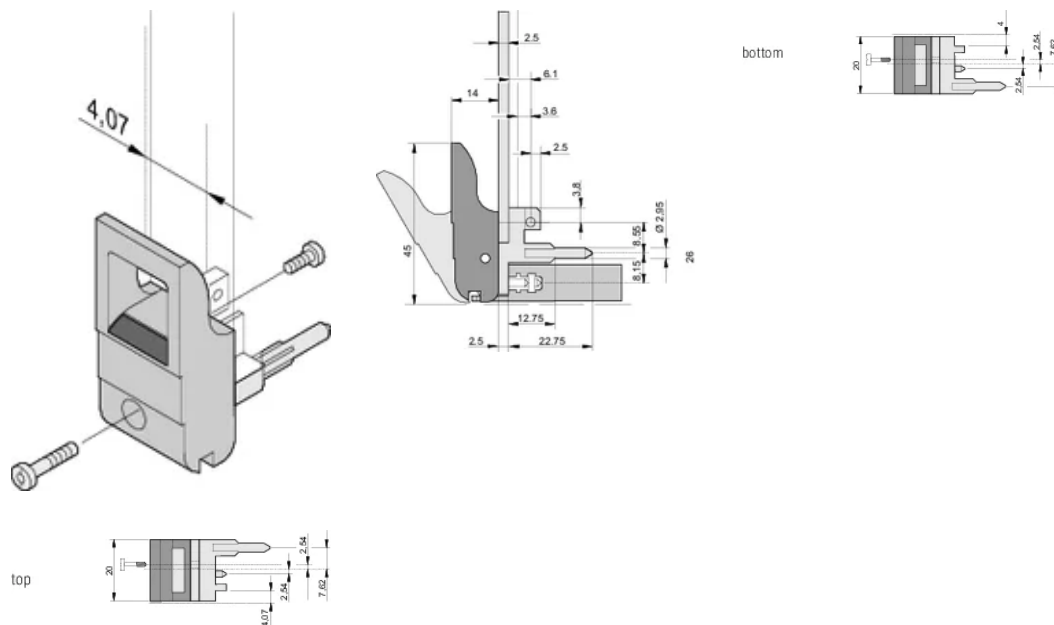

Se puede montar un microinterruptor

Con bloqueo

Con pin de alineación integrado para tira perforada

Codificable i.a.w. IEEE 1101,10 e IEC 60297-3-103

ATRIBUTOS DEL PRODUCTO

Cantidad del paquete: 10

Tipo de mango: IET; Parte inferior delantera; Top Trasero I/O

Grado de inflamabilidad: UL® 94V-0

Color: Gris

De conformidad con: EN 45545-2

Material: Policarbonato

Tipo de producto: Maneja

Tipo: Insertor/extractor, estándar

Compatible con: Paneles frontales

Gross Weight: 0.235kg

DETALLES ADICIONALES DEL PRODUCTO

Por favor, ordene las pegs de codificación y el microswitch por separado.

DIAGRAMAS

ADVERTENCIA

Los productos nVent deben instalarse y usarse solo como se indica en las hojas de instrucciones y materiales de capacitación del producto nVent. Instruction sheets are available at www.nvent.com and from your nVent customer service