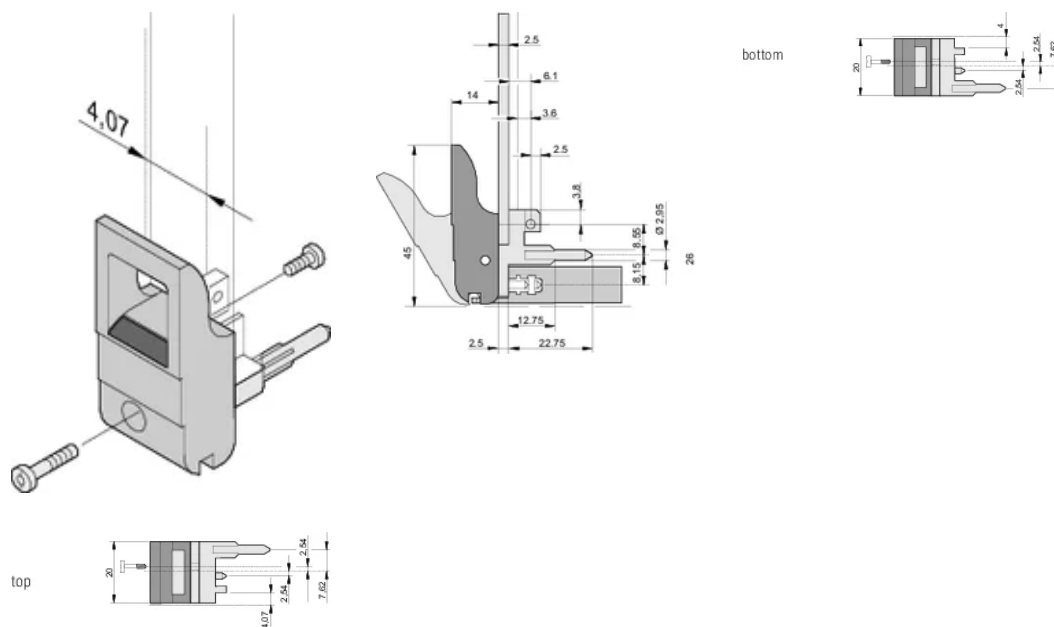

Se puede montar un microinterruptor

Con bloqueo

Con pin de alineación integrado para tira perforada

Codificable i.a.w. IEEE 1101,10 e IEC 60297-3-103

ATRIBUTOS DEL PRODUCTO

Cantidad del paquete: 100

Tipo de mango: IET; Parte inferior delantera; Top Trasero I/O

Grado de inflamabilidad: UL® 94V-0

Color: Gris

De conformidad con: EN 45545-2

Material: Policarbonato

Tipo de producto: Maneja

Tipo: Insertor/extractor, estándar

Compatible con: Paneles frontales

Gross Weight: 2.276kg

DETALLES ADICIONALES DEL PRODUCTO

Por favor, ordene las pegs de codificación y el microswitch por separado.

DIAGRAMAS

ADVERTENCIA

Los productos nVent deben instalarse y usarse solo como se indica en las hojas de instrucciones y materiales de capacitación del producto nVent. Instruction sheets are available at www.nvent.com and from your nVent customer service