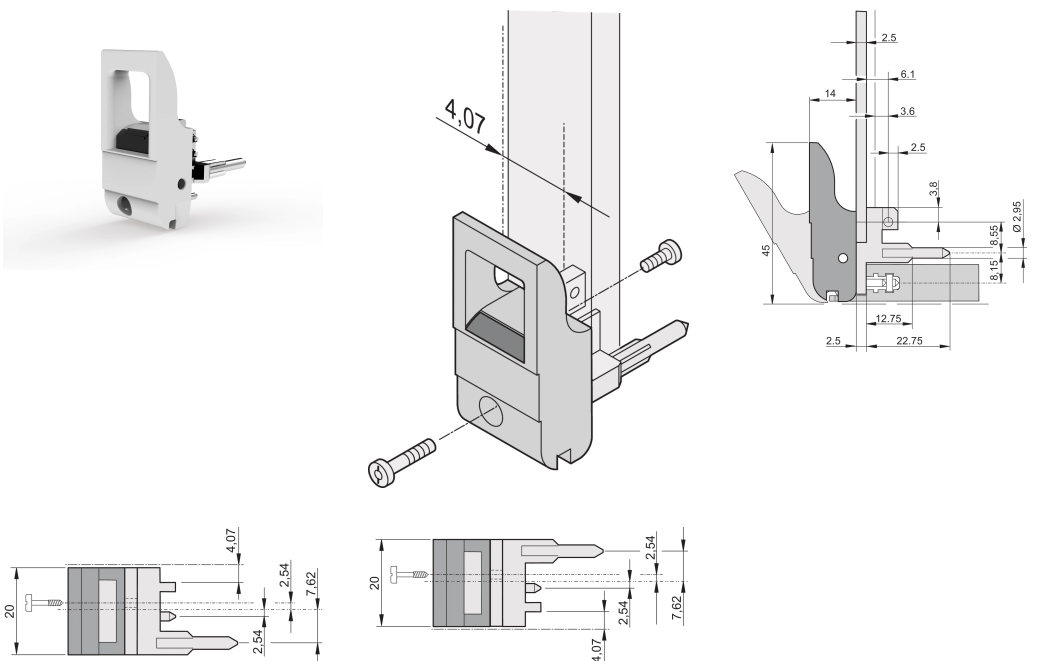

# Tipo de manija de insertor/extractor IET, palanca gris, botón negro, parte inferior, 100 piezas

## NÚMERO DE CATÁLOGO

**20817-661**

El mango del insertor/extractor, tipo IET de acuerdo con IEEE 1101.10. Dos de estos mangos pueden superar una fuerza de palanca única de 700 N (por par).

## CARACTERÍSTICAS

Adecuado para fuerzas de inserción y extracción de hasta 700 N (por par)

De acuerdo con IEEE 1101,10 e IEC 60297-3-102

Se puede montar un microinterruptor

Con bloqueo

Con pin de alineación integrado para tira perforada

## ATRIBUTOS DEL PRODUCTO

Cantidad del paquete: 100

Tipo de mango: IET; Parte inferior delantera; Top Trasero I/O

Grado de inflamabilidad: UL® 94V-0

Color: Gris

De conformidad con: EN 45545-2

Material: Policarbonato