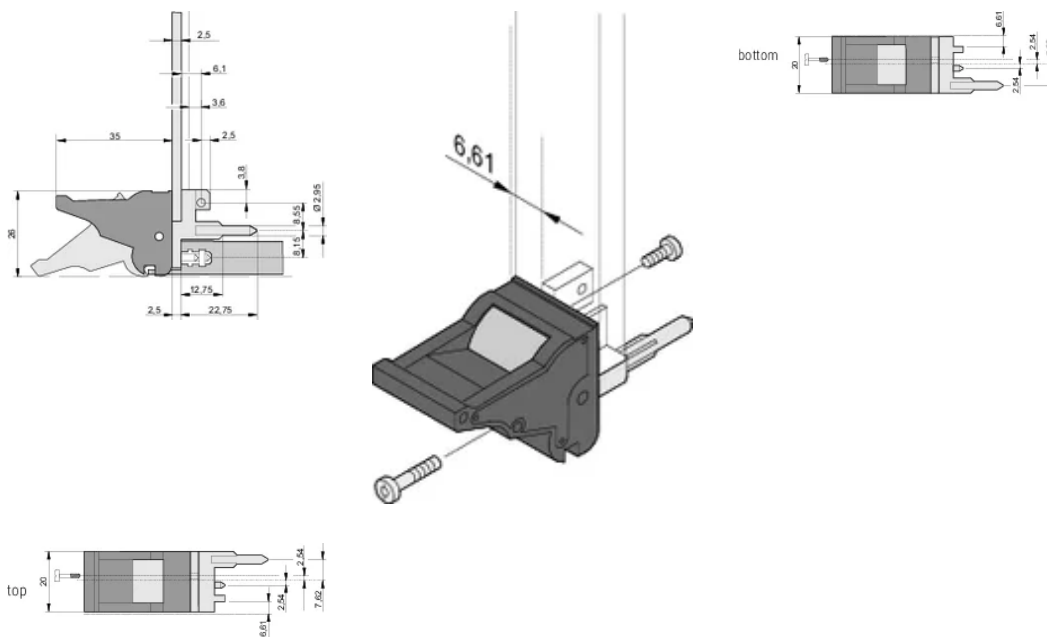

Grado de inflamabilidad: UL® 94V-0

Color: Jet Black

Código de color: RAL 9005

De conformidad con: EN 45545-2

Fondo (D): 60.45mm

Altura (H): 25.5mm

Material: Policarbonato; Aleación de zinc

Tipo de producto: Maneja

Tipo: Insertor/extractor, 0,1" offset

Anchura (W): 19.8mm

Compatible con: Paneles frontales

Gross Weight: 0.252kg

DETALLES ADICIONALES DEL PRODUCTO

Por favor, ordene las pegs de codificación y el microswitch por separado.

DIAGRAMAS

ADVERTENCIA

Los productos nVent deben instalarse y usarse solo como se indica en las hojas de instrucciones y materiales de capacitación del producto nVent. Instruction sheets are available at www.nvent.com and from your nVent customer service representative. La instalación incorrecta, el mal uso, la aplicación incorrecta u otras fallas en el seguimiento completo de las instrucciones y advertencias de nVent pueden causar el mal funcionamiento del producto, daños a la propiedad, lesiones corporales graves y la muerte y/o anular la garantía.