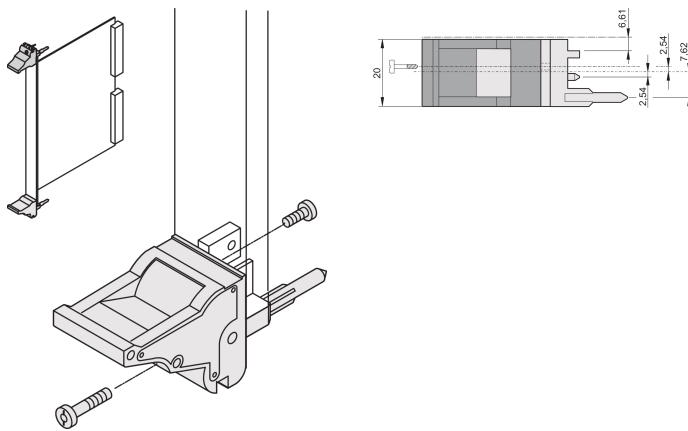

Mango de insertor/extractor tipo IEL, palanca negra, botón gris, parte superior; 10 piezas

NÚMERO DE CATÁLOGO

20817-684

El mango del insertor/extractor, tipo IEL de acuerdo con IEEE 1101.10. 0,1" offset Dos de estos mangos pueden superar una fuerza de palanca de 700N (por par).

CERTIFICACIONES

CARACTERÍSTICAS

Adecuado para fuerzas de inserción y extracción de hasta 700 N (por par)

De acuerdo con IEEE 1101,10 e IEC 60297-3-102

Se puede montar un microinterruptor

0,1" Offset se utiliza para PSU con SMD Plus

ATRIBUTOS DEL PRODUCTO

Cantidad del paquete: 10

Tipo de mango: IEL; Frente superior

Grado de inflamabilidad: UL® 94V-0

Color: Jet Black

Código de color: RAL 9005

De conformidad con: EN 45545-2

Fondo (D): 60.45mm

Altura (H): 25.5mm

Material: Policarbonato; Aleación de zinc

Tipo de producto: Maneja

Tipo: Insertor/extractor, 0,1" offset

Anchura (W): 19.8mm

Compatible con: Paneles frontales

Gross Weight: 0.252kg

DETALLES ADICIONALES DEL PRODUCTO