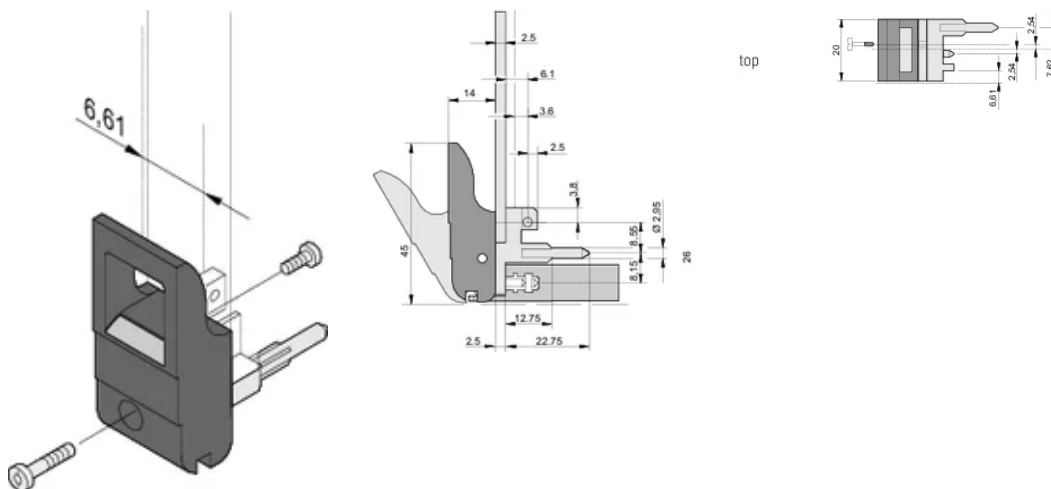

CARACTERÍSTICAS

Adecuado para fuerzas de inserción y extracción de hasta 700 N (por par)

De acuerdo con IEEE 1101,10 e IEC 60297-3-102

Se puede montar un microinterruptor

0,1" Offset se utiliza para PSU con SMD Plus

ATRIBUTOS DEL PRODUCTO

Cantidad del paquete: 10

Tipo de mango: IET; Parte inferior delantera

Grado de inflamabilidad: UL® 94V-0

Color: Jet Black

Código de color: RAL 9005

De conformidad con: EN 45545-2

Fondo (D): 39.15mm

Altura (H): 44.65mm

Material: Policarbonato; Aleación de zinc

Tipo de producto: Maneja

Tipo: Insertor/extractor, 0,1" offset

Anchura (W): 19.8mm

Compatible con: Paneles frontales

Net Weight: 0.24kg

DETALLES ADICIONALES DEL PRODUCTO

Por favor, ordene las pegs de codificación y el microswitch por separado.

DIAGRAMAS