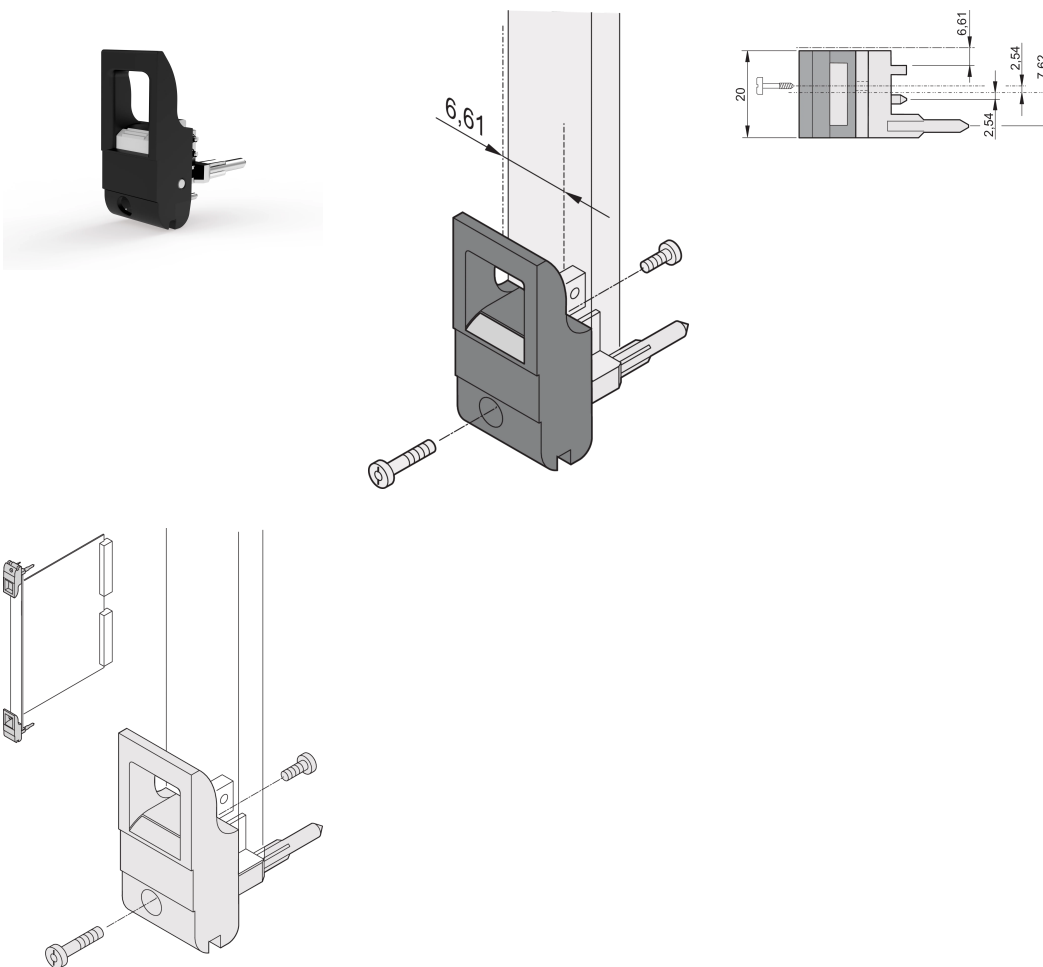

Insertor/extractor mango tipo IET, palanca negra, botón gris, parte inferior; 10 piezas

NÚMERO DE CATÁLOGO

20817-706

El mango del insertor/extractor, tipo IET de acuerdo con IEEE 1101.10. 0,1" offset. Dos de estos mangos pueden superar una fuerza de palanca única de 700 N (por par).

CERTIFICACIONES

CARACTERÍSTICAS

Adecuado para fuerzas de inserción y extracción de hasta 700 N (por par)

De acuerdo con IEEE 1101,10 e IEC 60297-3-102

Se puede montar un microinterruptor

0,1" Offset se utiliza para PSU con SMD Plus

ATRIBUTOS DEL PRODUCTO

Cantidad del paquete: 10

Tipo de mango: IET; Parte inferior delantera

Grado de inflamabilidad: UL® 94V-0

Color: Jet Black

Código de color: RAL 9005

De conformidad con: EN 45545-2

Fondo (D): 39.15mm

Altura (H): 44.65mm

Material: Policarbonato; Aleación de zinc

Tipo de producto: Maneja

Tipo: Insertor/extractor, 0,1" offset

Anchura (W): 19.8mm

Compatible con: Paneles frontales

Net Weight: 0.24kg

DETALLES ADICIONALES DEL PRODUCTO