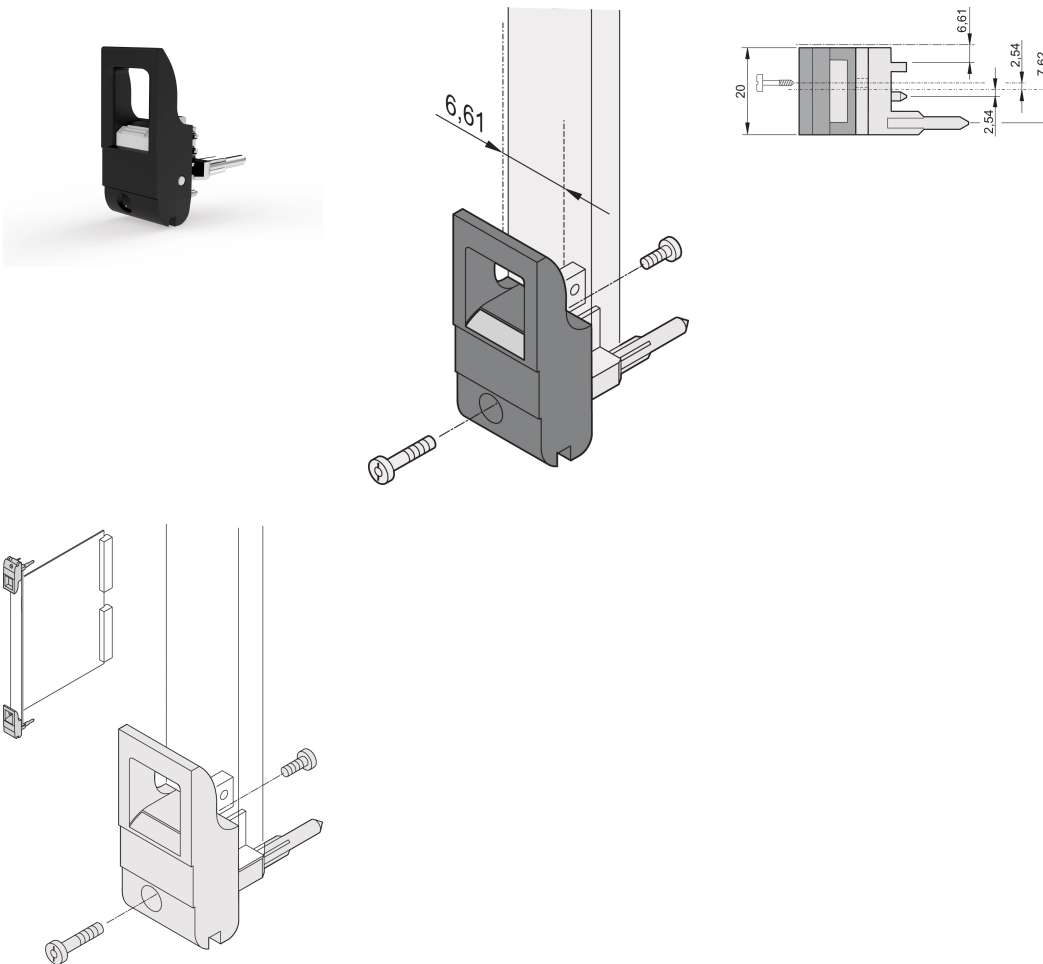

Tipo de manija de insertor/extractor IET, palanca negra, botón gris, parte inferior, 100 piezas

NÚMERO DE CATÁLOGO

20817-707

El mango del insertor/extractor, tipo IET de acuerdo con IEEE 1101.10. 0,1" offset. Dos de estos mangos pueden superar una fuerza de palanca única de 700 N (por par).

CARACTERÍSTICAS

Adecuado para fuerzas de inserción y extracción de hasta 700 N (por par)

De acuerdo con IEEE 1101,10 e IEC 60297-3-102

Se puede montar un microinterruptor

0,1" Offset se utiliza para PSU con SMD Plus

ATRIBUTOS DEL PRODUCTO

Cantidad del paquete: 100

Tipo de mango: IET; Parte inferior delantera

Grado de inflamabilidad: UL® 94V-0

Color: Negro

De conformidad con: EN 45545-2

Altura (H): 232mm

Material: Policarbonato; Aleación de zinc

Tipo de producto: Maneja

Tipo: Insertor/extractor, 0,1" offset

Compatible con: Paneles frontales

Net Weight: 2.278kg

DETALLES ADICIONALES DEL PRODUCTO

Por favor, ordene las pegs de codificación y el microswitch por separado.