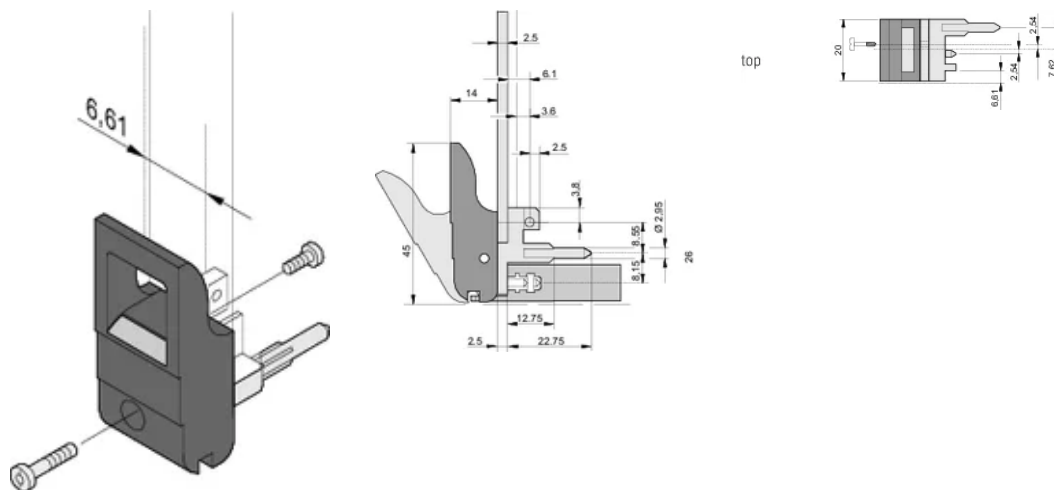

Tipo de manija de insertor/extractor IET, palanca negra, botón gris, parte inferior, 100 piezas

NÚMERO DE CATÁLOGO

20817-707

El mango del insertor/extractor, tipo IET de acuerdo con IEEE 1101.10. 0,1" offset. Dos de estos mangos pueden superar una fuerza de palanca única de 700 N (por par).

ATRIBUTOS DEL PRODUCTO

Cantidad del paquete: 100

Tipo de mango: IET; Parte inferior delantera

Grado de inflamabilidad: UL® 94V-0

Color: Negro

De conformidad con: EN 45545-2

Altura (H): 232mm

Material: Policarbonato; Aleación de zinc

Tipo de producto: Maneja

Tipo: Insertor/extractor, 0,1" offset

Compatible con: Paneles frontales

Net Weight: 2.278kg

DETALLES ADICIONALES DEL PRODUCTO

Por favor, ordene las pegs de codificación y el microswitch por separado.