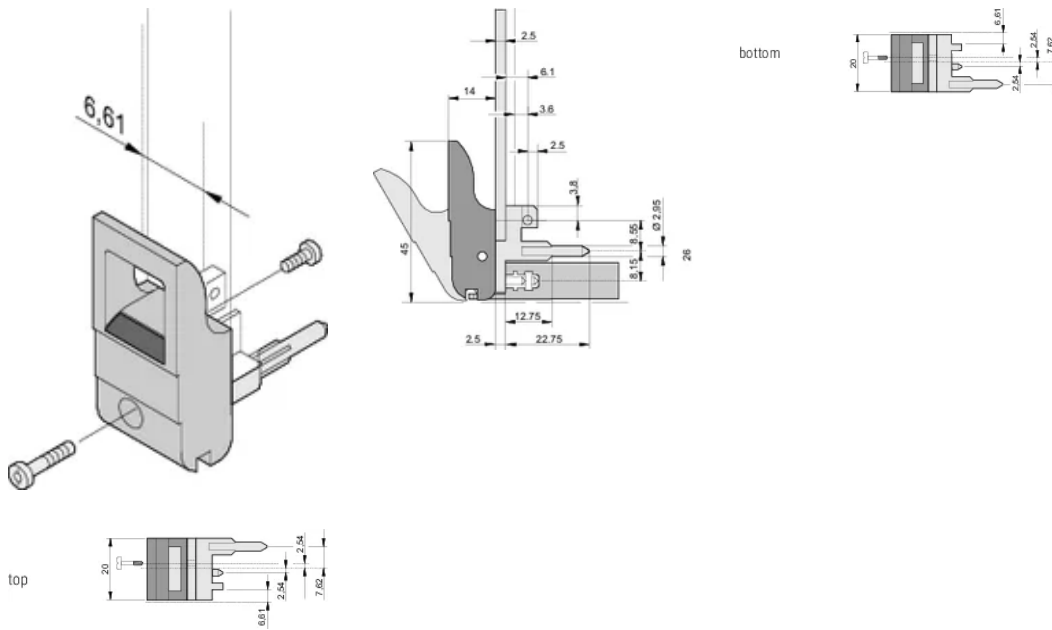

ADVERTENCIA

Los productos nVent deben instalarse y usarse solo como se indica en las hojas de instrucciones y materiales de capacitación del producto nVent. Instruction sheets are available at www.nvent.com and from your nVent customer service representative. La instalación incorrecta, el mal uso, la aplicación incorrecta u otras fallas en el seguimiento completo de las instrucciones y advertencias de nVent pueden causar el mal funcionamiento del producto, daños a la propiedad, lesiones corporales graves y la muerte y/o anular la garantía.

North America

All locations
+1.763.422.2661
Chat with us:
nvent.com/schroff

Europe

Straubenhardt, Germany
+49.7082.794.0
Betschdorf, France
+33.3.88.90.64.90
Warsaw, Poland
+48.22.209.98.35
Assago, Italy
+39.02.932.7141
Chat with us:
nvent.com/schroff

Asia

Shanghai, China
+86.21.2412.6943
Qingdao, China
+86.532.8771.6101
Singapore
+65.6768.5800
Shin-Yokohama, Japan
+81.45.476.0271
Chat with us:
nvent.com/schroff

Middle East & India

Dubai, United Arab Emirates
+971.4.378.1700
Bangalore, India
+91.80.6715.2001
Istanbul, Turkey
+90.216.250.7374
Chat with us:
nvent.com/schroff

Nuestra poderosa cartera de marcas:

CADDY ERICO HOFFMAN ILSCO SCHROFF TRACHTE