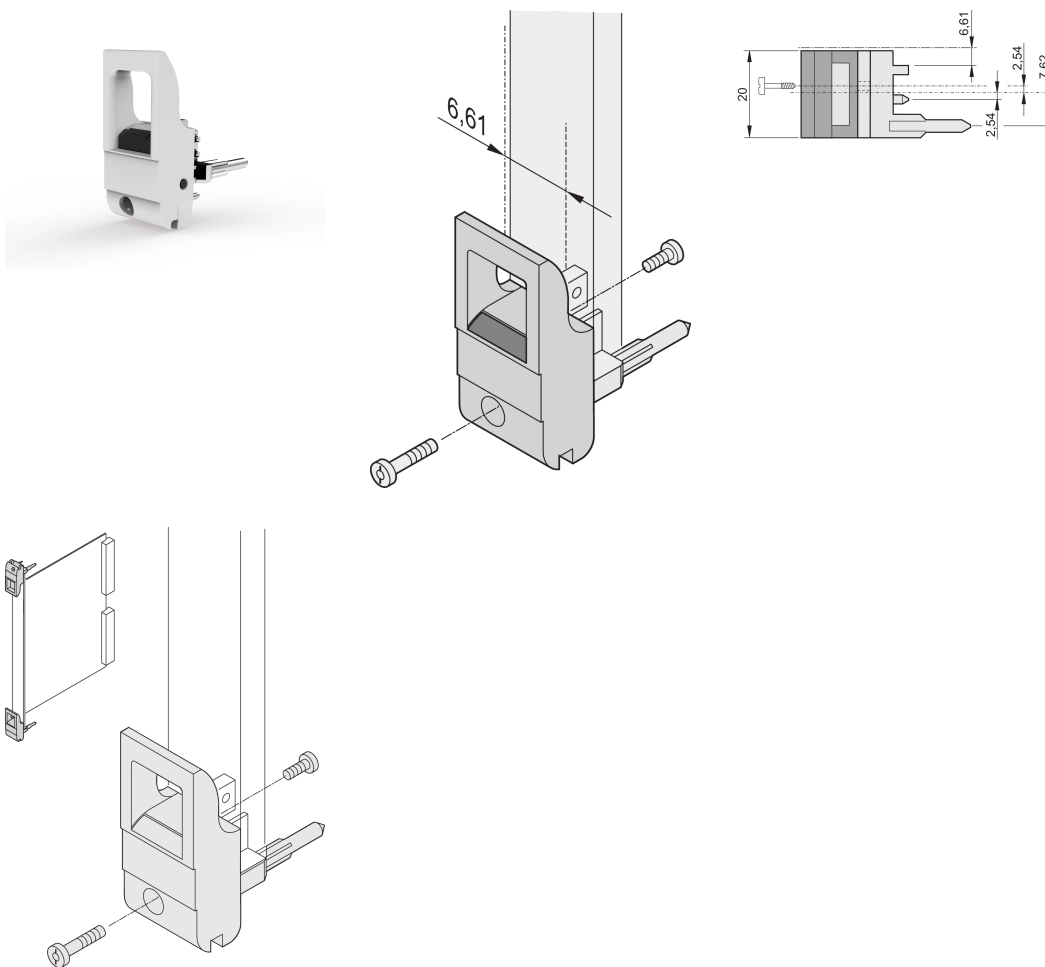

Tipo de manija de insertor/extractor IET, palanca gris, botón negro, parte inferior, 10 piezas

NÚMERO DE CATÁLOGO

20817-714

El mango del insertor/extractor, tipo IET de acuerdo con IEEE 1101.10. 0,1" offset. Dos de estos mangos pueden superar una fuerza de palanca única de 700 N (por par).

CARACTERÍSTICAS

Adecuado para fuerzas de inserción y extracción de hasta 700 N (por par)

De acuerdo con IEEE 1101,10 e IEC 60297-3-102

Se puede montar un microinterruptor

0,1" Offset se utiliza para PSU con SMD Plus

ATRIBUTOS DEL PRODUCTO

Cantidad del paquete: 10

Tipo de mango: IET; Parte inferior delantera

Grado de inflamabilidad: UL® 94V-0

Color: Gris

De conformidad con: EN 45545-2

Material: Policarbonato

Tipo de producto: Maneja

Tipo: Insertor/extractor, 0,1" offset

Compatible con: Paneles frontales

DETALLES ADICIONALES DEL PRODUCTO

Por favor, ordene las pegs de codificación y el microswitch por separado.

ADVERTENCIA

Los productos nVent deben instalarse y usarse solo como se indica en las hojas de instrucciones y materiales de capacitación del producto nVent. Instruction sheets are available at www.nvent.com and from your nVent customer service representative. La instalación incorrecta, el mal uso, la aplicación incorrecta u otras fallas en el seguimiento completo de las instrucciones y advertencias de nVent pueden causar el mal funcionamiento del producto, daños a la propiedad, lesiones corporales graves y la muerte y/o anular la garantía.