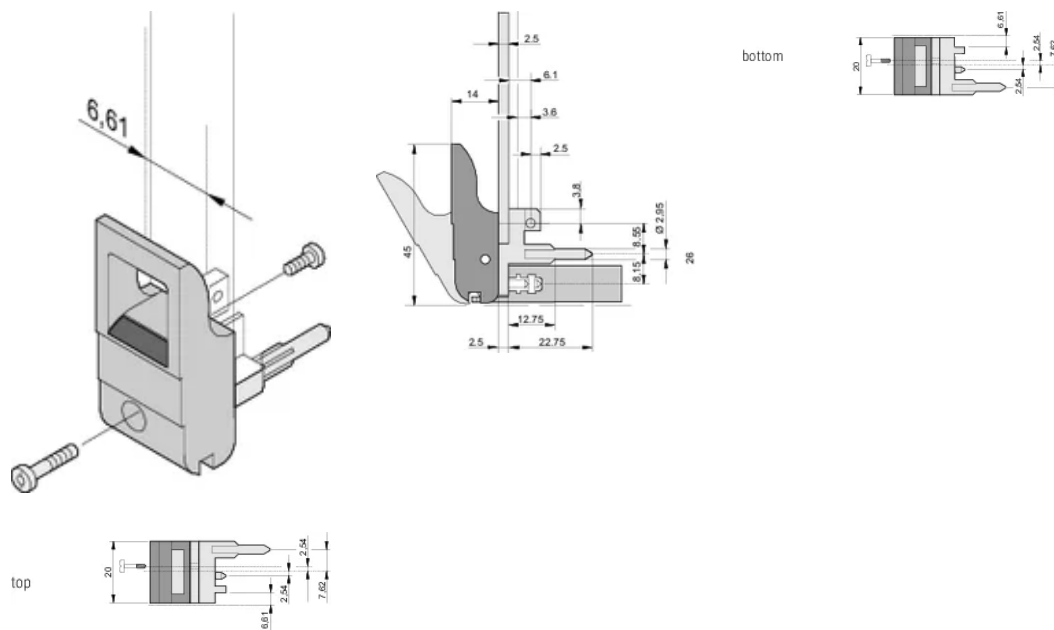

CARACTERÍSTICAS

Adecuado para fuerzas de inserción y extracción de hasta 700 N (por par)

De acuerdo con IEEE 1101,10 e IEC 60297-3-102

Se puede montar un microinterruptor

0,1" Offset se utiliza para PSU con SMD Plus

ATRIBUTOS DEL PRODUCTO

Cantidad del paquete: 100

Tipo de mango: IET; Frente superior

Grado de inflamabilidad: UL® 94V-0

Color: Gris

Material: Policarbonato

Tipo de producto: Maneja

Tipo: Insertor/extractor, 0,1" offset

Compatible con: Paneles frontales

Net Weight: 2.28kg

DETALLES ADICIONALES DEL PRODUCTO

Por favor, ordene las pegs de codificación y el microswitch por separado.

DIAGRAMAS

ADVERTENCIA

Los productos nVent deben instalarse y usarse solo como se indica en las hojas de instrucciones y materiales de capacitación del producto nVent. Instruction sheets are available at www.nvent.com and from your nVent customer service