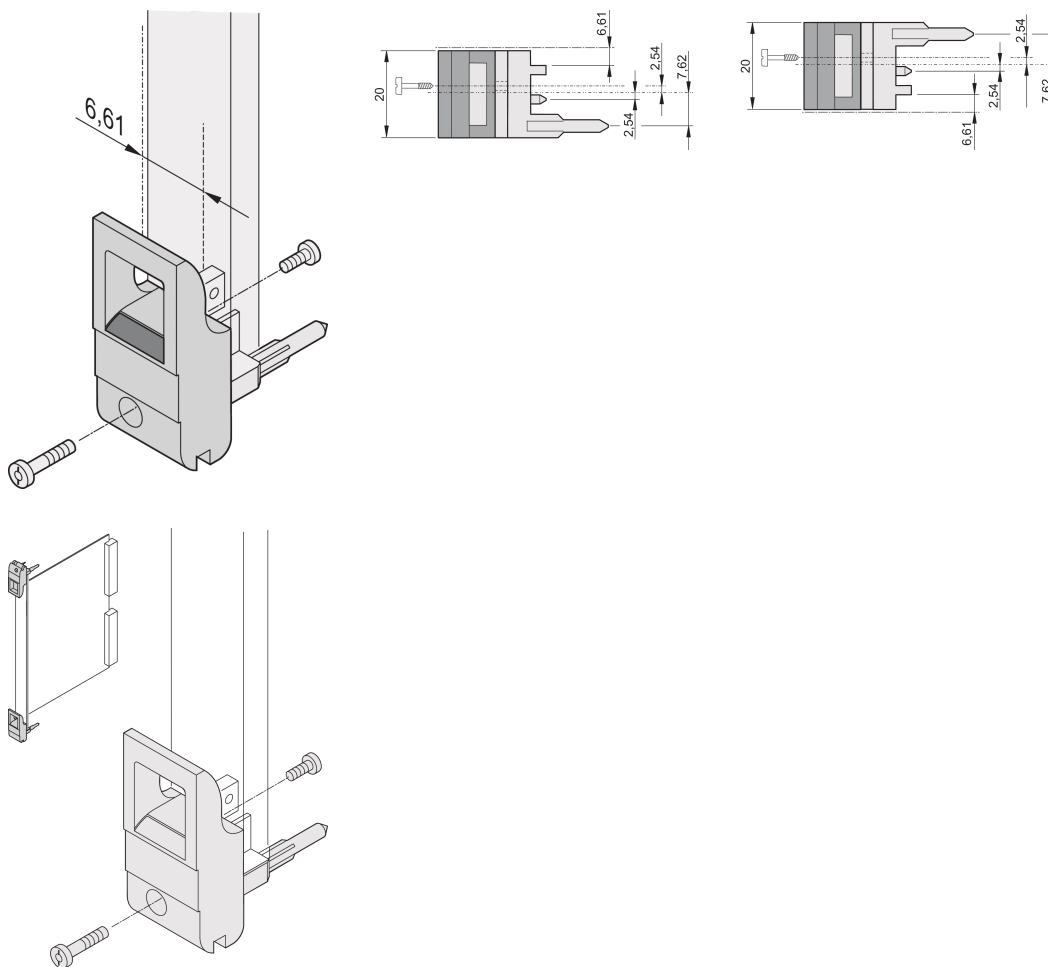

Mango de insertor/extractor tipo IET, palanca gris, botón negro, parte superior, 100 piezas

NÚMERO DE CATÁLOGO

20817-717

El mango del insertor/extractor, tipo IET de acuerdo con IEEE 1101.10. 0,1" offset. Dos de estos mangos pueden superar una fuerza de palanca única de 700 N (por par).

CERTIFICACIONES

CARACTERÍSTICAS

Adecuado para fuerzas de inserción y extracción de hasta 700 N (por par)

De acuerdo con IEEE 1101,10 e IEC 60297-3-102

Se puede montar un microinterruptor

0,1" Offset se utiliza para PSU con SMD Plus

ATRIBUTOS DEL PRODUCTO

Cantidad del paquete: 100

Tipo de mango: IET; Frente superior

Grado de inflamabilidad: UL® 94V-0

Color: Gris

Material: Policarbonato

Tipo de producto: Maneja

Tipo: Insertor/extractor, 0,1" offset