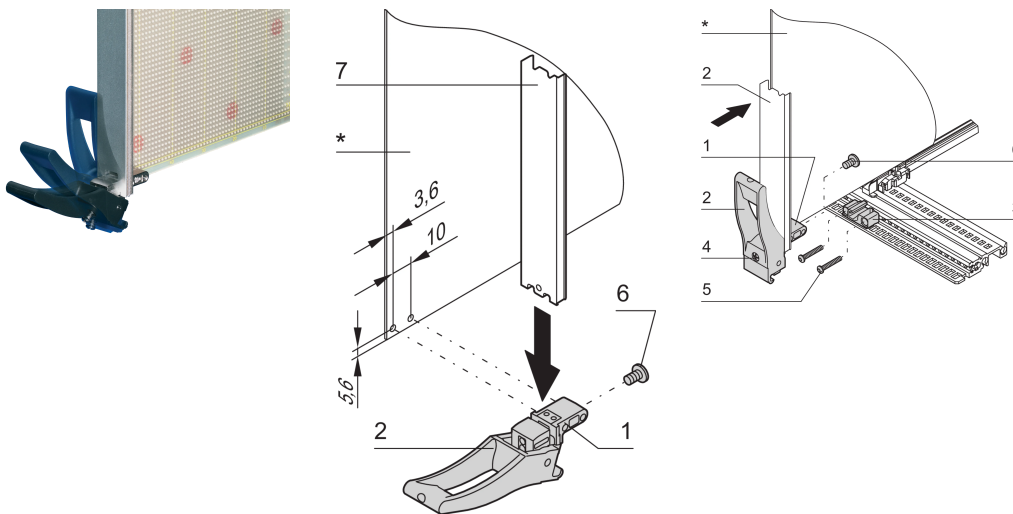

Mango de insertor/extractor tipo XL; 10 piezas

NÚMERO DE CATÁLOGO

20817-874

Adecuado para fuerzas de inserción y extracción de hasta 1500 N (por par). Robusto tablero de fijación a través de tornillos dobles. La función de inserción será apoyada por una pieza de teclado que será ensamblada en el riel horizontal.

CERTIFICACIONES

CARACTERÍSTICAS

Adecuado para fuerzas de inserción y extracción de hasta 1500 N (por par)

Mango en PA, reforzado con fibra de vidrio, UL 94V 0

Fijación robusta de la placa con fijación de doble perno

Se pueden instalar microinterruptores

Manija simétrica, idéntica en la parte superior / inferior

ATRIBUTOS DEL PRODUCTO

Tipo de producto: Maneja

Tipo: Insertor/extractor

Compatible con: Paneles frontales

Tipo de mango: XL

Anchura: 20.1mm

Material: Aleación de zinc; Poliamida

Color: Jet Black

Grado de inflamabilidad: UL® 94V-0

Cantidad del paquete: 10

Código de color: RAL 9005

Fondo: 42.39mm

Gross Weight: 0.374kg