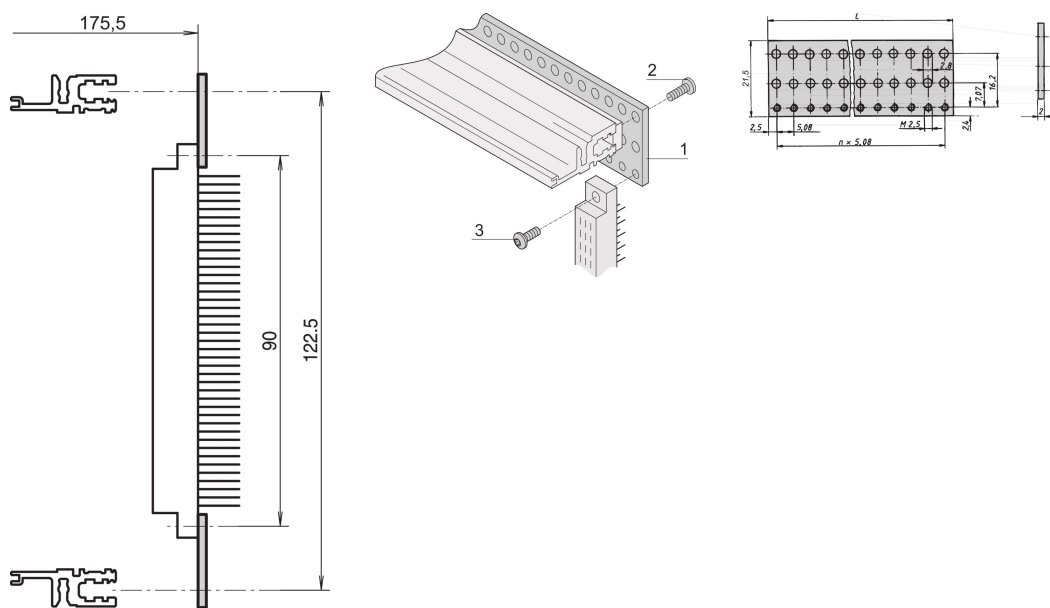

## NÚMERO DE CATÁLOGO

**20822-046**

Carril plano perforado para montaje de conector i.a.w. EN 60603-2 y DIN 41612, sobre rieles horizontales VT.

## CARACTERÍSTICAS

En conjunto con los rieles horizontales traseros, VT

Para montaje de conector según EN 60603-2, DIN 41612

## ATRIBUTOS DEL PRODUCTO

Ancho del rack: 40HP

Cantidad del paquete: 4

Acabado: Pasivado

Longitud: 203.2mm

Material: Aluminio

Familia de productos: EuropacPRO

Tipo de producto: Riel perforado