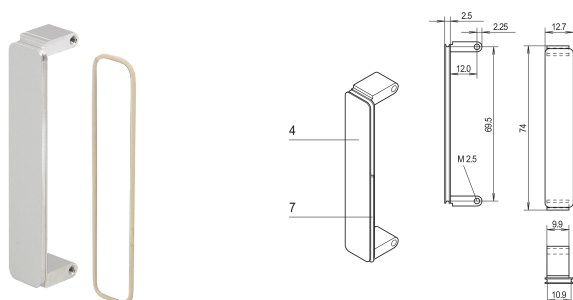

Panel frontal PMC Mezzanine, no blindado, AL, anodizado

NÚMERO DE CATÁLOGO

20835-899

El panel frontal del entresuelo está instalado en los recortes del panel frontal de PMC. Disponible en diferentes tratamientos.

CERTIFICACIONES

CARACTERÍSTICAS

El panel frontal del entresuelo está instalado en los recortes del panel frontal de PMC

EMC blindaje con junta tórica conductora

ATRIBUTOS DEL PRODUCTO

Tipo de producto: Panel frontal

Tipo: Mezzanine Panel frontal

Tipo de accesorio: Panel frontal

Montaje: Me quedé

Apantallamiento EMC: No (Retrofitable)

Tipo de junta: Anillo tórico EMC

Material: Aluminio

Acabado frontal: Anodizado

Acabado trasero: Conductivo

Bordes tratados: Sí

Altura: 74mm

Anchura: 12.7mm

De conformidad con: PMC MEZZANINE, IEEE P1386

Fondo: 2.5mm

Cantidad del paquete: 10

Acabado: Anodizado

Net Weight: 0.11kg