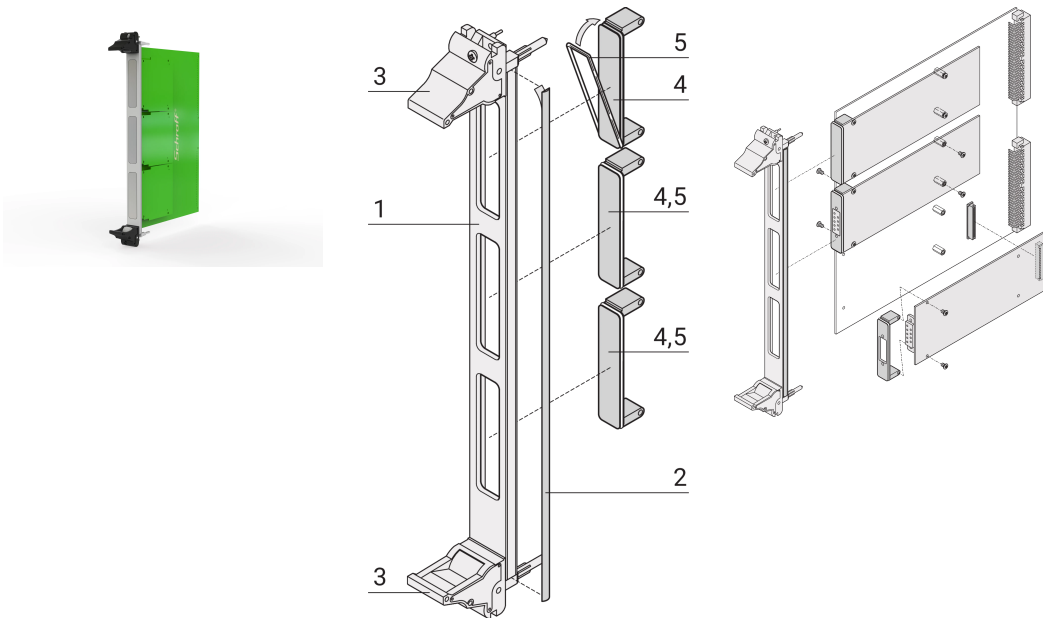

Kit de unidad enchufable para FMC con mango IEL negro, panel frontal en forma de U blindado (textil), 6 U, 4 HP

NÚMERO DE CATÁLOGO

20836-254

El bisel FMC está de acuerdo con la especificación Vita 57,1. Cubre el corte en el panel frontal general.

CERTIFICACIONES

CARACTERÍSTICAS

De acuerdo con la especificación Vita 57,1

Para módulos individuales de 69,0 x 76,5 mm o dobles de 139,0 x 76,5 mm

Unidad plug-in AI-Profile con mango IEL