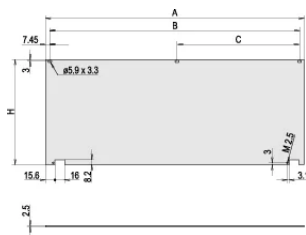

De conformidad con: IEC 60297-3-101; IEEE 1101.1/10

Fondo (D): 2.5mm

Apantallamiento EMC: No

Acabado: Anodizado

Altura (H): 128.4mm

Material: Aluminio

Tipo de producto: Panel frontal

Tipo: Panel frontal sin mango

Anchura (W): 426.4mm

Gross Weight: 0.478kg

DETALLES ADICIONALES DEL PRODUCTO

El panel frontal se puede quitar en posición abierta (> 135°).

DIAGRAMAS

ADVERTENCIA

Los productos nVent deben instalarse y usarse solo como se indica en las hojas de instrucciones y materiales de capacitación del producto nVent. Instruction sheets are available at www.nvent.com and from your nVent customer service representative. La instalación incorrecta, el mal uso, la aplicación incorrecta u otras fallas en el seguimiento completo de las instrucciones y advertencias de nVent pueden causar el mal funcionamiento del producto, daños a la propiedad, lesiones corporales graves y la muerte y/o anular la garantía.