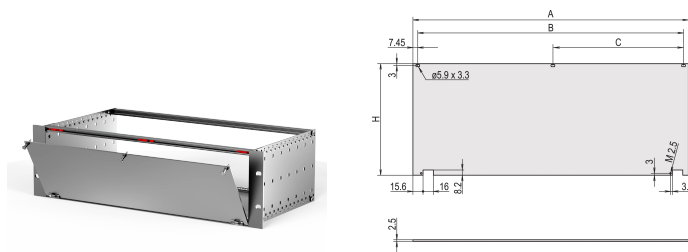

# Kit Panel Frontal, Sin Blindar, Parte Inferior Bisagrada, 3 U, 84 HP, 2,5 mm, Al, Anodizado

## NÚMERO DE CATÁLOGO

**20838-273**

Parte inferior del panel frontal sin blindaje con bisagras.

## CARACTERÍSTICAS

El panel frontal se puede desdoblar en el ángulo de apertura de 135° (no RatiopacPRO)

Permite el montaje en rieles horizontales

Tipo: Panel frontal sin mango

Anchura (W): 426.4mm

Gross Weight: 0.478kg