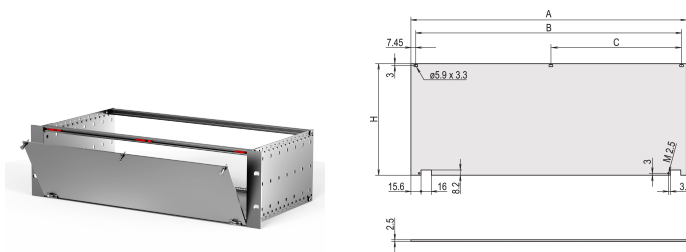

Kit Panel Frontal, Sin Blindar, Parte Inferior Bisagrada, 6 U, 84 HP, 2,5 mm, Al, Anodizado

NÚMERO DE CATÁLOGO

20838-276

Parte inferior del panel frontal sin blindaje con bisagras.

CERTIFICACIONES

CARACTERÍSTICAS

El panel frontal se puede desdoblar en el ángulo de apertura de 135° (no RatiopacPRO)

Permite el montaje en rieles horizontales

ATRIBUTOS DEL PRODUCTO

Altura del rack: 6U

Tipo de accesorio: Panel frontal

Ancho del rack: 84HP