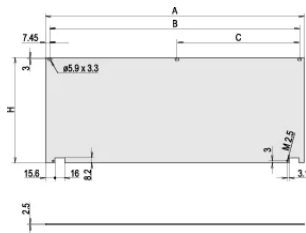

De conformidad con: IEC 60297-3-101; IEEE 1101.1/10

Fondo (D): 2.5mm

Apantallamiento EMC: No

Acabado: Anodizado

Altura (H): 172.9mm

Material: Aluminio

Tipo de producto: Panel frontal

Tipo: Panel frontal sin mango

Anchura (W): 426.4mm

Net Weight: 0.62kg

DETALLES ADICIONALES DEL PRODUCTO

El panel frontal se puede quitar en posición abierta (> 135°).

DIAGRAMAS

ADVERTENCIA

Los productos nVent deben instalarse y usarse solo como se indica en las hojas de instrucciones y materiales de capacitación del producto nVent. Instruction sheets are available at www.nvent.com and from your nVent customer service representative. La instalación incorrecta, el mal uso, la aplicación incorrecta u otras fallas en el seguimiento completo de las instrucciones y advertencias de nVent pueden causar el mal funcionamiento del producto, daños a la propiedad, lesiones corporales graves y la muerte y/o anular la garantía.