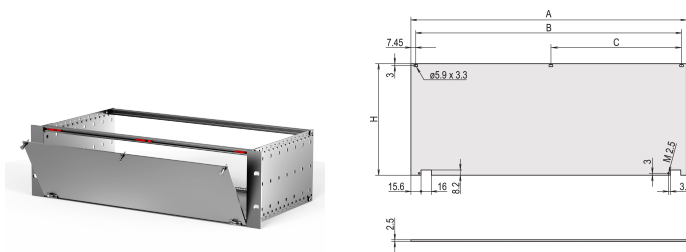

Kit Panel Frontal, Sin Blindar, Parte Inferior Bisagrada, 4 U, 84 HP, 2,5 mm, Al, Anodizado

NÚMERO DE CATÁLOGO

20838-279

Parte inferior del panel frontal sin blindaje con bisagras.

CERTIFICACIONES

CARACTERÍSTICAS

El panel frontal se puede desdoblar en el ángulo de apertura de 135° (no RatiopacPRO)

Permite el montaje en rieles horizontales

ATRIBUTOS DEL PRODUCTO

Altura del rack: 4U

Tipo de accesorio: Panel frontal

Ancho del rack: 84HP

Cantidad del paquete: 1

Montaje: Con bisagras, abajo

Acabado frontal: Anodizado

Acabado trasero: Conductivo

Bordes tratados: No

De conformidad con: IEC 60297-3-101; IEEE 1101.1/10

Fondo (D): 2.5mm

Apantallamiento EMC: No

Acabado: Anodizado

Altura (H): 172.9mm

Material: Aluminio

Tipo de producto: Panel frontal

Tipo: Panel frontal sin mango

Anchura (W): 426.4mm

Net Weight: 0.62kg

DETALLES ADICIONALES DEL PRODUCTO