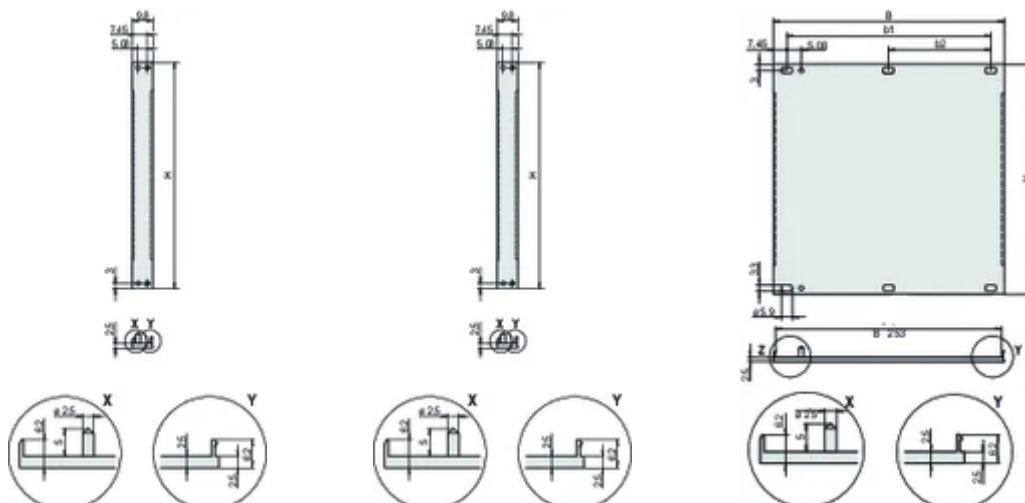

Montaje: Atornillado delantero

Tipo de junta: Textil EMC

Acabado frontal: Anodizado

Acabado trasero: Conductivo

Bordes tratados: No

De conformidad con: IEC 60297-3-101; IEEE 1101.1/10

Fondo (D): 2.5mm

Apantallamiento EMC: No (Retrofitable)

Acabado: Anodizado; Pasivado

Altura (H): 128.4mm

Material: Aluminio

Tipo de producto: Panel frontal

Tipo: Panel frontal sin mango

Anchura (W): 213mm

Net Weight: 0.18kg

DETALLES ADICIONALES DEL PRODUCTO

Por favor, ordene el material de fijación (mangas, tornillos de cuello) por separado.

14 ... 84 HP: Perfil en U multiparte (panel frontal con perfiles ondulados).

Diferencias en el acabado entre 2 ... 12 HP y 14 ... 84 HP.

2 ... 12 HP: Perfil en U de una parte

Por favor, ordene la junta textil EMC por separado.

Cantidad de paquete estándar: 2 a 28HP: 5 piezas, 42 a 84 HP: 1 pieza, suministrado en cantidades estándar del paquete (SPQ) solamente.

DIAGRAMAS