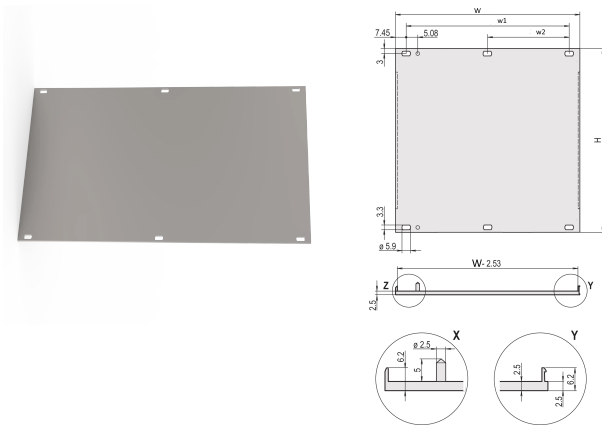

Panel Frontal, Perfil U, Blindaje Refrofit, 3 U, 42 HP, 2,5 mm, Al, Anodizado Frontal, Conductor Trasero

NÚMERO DE CATÁLOGO

20848-047

Panel frontal de perfil en U para junta textil EMC.

CERTIFICACIONES

CARACTERÍSTICAS

Perfil en U, panel delantero, Al, 2,5 mm, anodizado delantero, conductor trasero

Para EMC junta textil

ATRIBUTOS DEL PRODUCTO

Altura del rack: 3U

Ancho del rack: 42HP

Cantidad del paquete: 1

Tipo de accesorio: Panel frontal

Montaje: Atornillado delantero

Tipo de junta: Textil EMC

Acabado frontal: Anodizado

Acabado trasero: Conductivo

Bordes tratados: No

De conformidad con: IEC 60297-3-101; IEEE 1101.1/10

Fondo (D): 2.5mm

Apantallamiento EMC: No (Retrofitable)

Acabado: Anodizado; Pasivado

Altura (H): 128.4mm

Material: Aluminio

Tipo de producto: Panel frontal

Tipo: Panel frontal sin mango

Anchura (W): 213mm

Net Weight: 0.18kg

DETALLES ADICIONALES DEL PRODUCTO