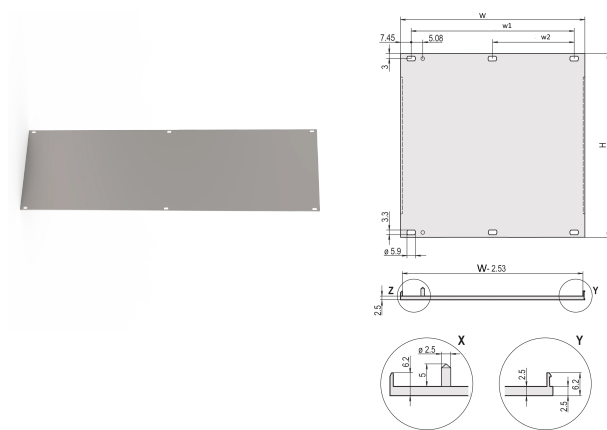

Panel Frontal, Perfil U, Blindaje Refrofit, 3 U, 84 HP, 2,5 mm, Al, Anodizado Frontal, Conductor Trasero

NÚMERO DE CATÁLOGO

20848-097

Panel frontal de perfil en U para junta textil EMC.

CERTIFICACIONES

CARACTERÍSTICAS

Perfil en U, panel delantero, Al, 2,5 mm, anodizado delantero, conductor trasero

Para EMC junta textil

ATRIBUTOS DEL PRODUCTO

Altura del rack: 3U

Ancho del rack: 84HP

Cantidad del paquete: 1

Tipo de accesorio: Panel frontal

Montaje: Atornillado delantero

Tipo de junta: Textil EMC

Acabado frontal: Anodizado

Acabado trasero: Conductivo

Bordes tratados: No

De conformidad con: IEC 60297-3-101; IEEE 1101.1/10

Fondo (D): 2.5mm

Apantallamiento EMC: No (Retrofitable)

Acabado: Anodizado; Pasivado

Altura (H): 128.4mm

Material: Aluminio

Tipo de producto: Panel frontal

Tipo: Panel frontal sin mango

Anchura (W): 426.4mm

Net Weight: 0.397kg

DETALLES ADICIONALES DEL PRODUCTO