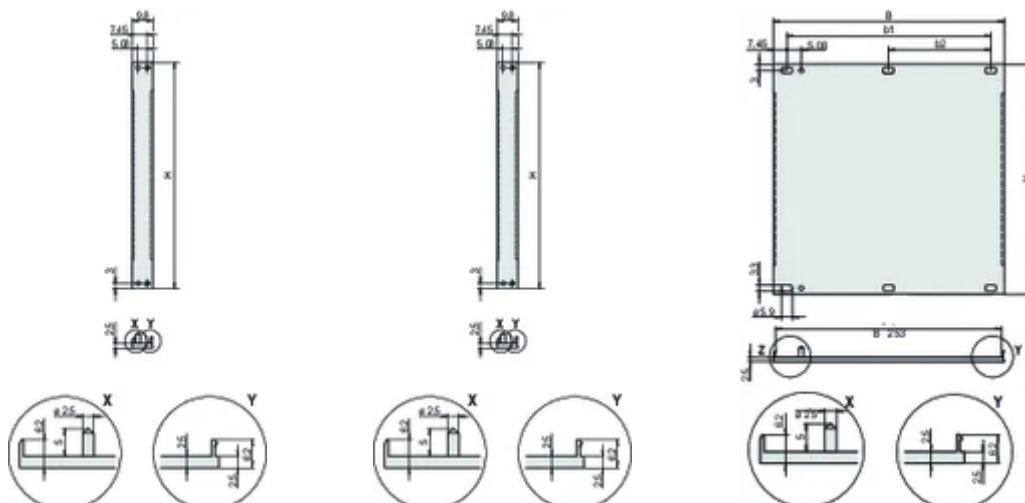

Montaje: Atornillado delantero

Tipo de junta: Textil EMC

Acabado frontal: Anodizado

Acabado trasero: Conductivo

Bordes tratados: No

De conformidad con: IEC 60297-3-101; IEEE 1101.1/10

Fondo (D): 2.5mm

Apantallamiento EMC: No (Retrofitable)

Acabado: Anodizado; Pasivado

Altura (H): 128.4mm

Material: Aluminio

Tipo de producto: Panel frontal

Tipo: Panel frontal sin mango

Anchura (W): 426.4mm

Net Weight: 0.397kg

DETALLES ADICIONALES DEL PRODUCTO

Por favor, ordene el material de fijación (mangas, tornillos de cuello) por separado.

14 ... 84 HP: Perfil en U multiparte (panel frontal con perfiles ondulados).

Diferencias en el acabado entre 2 ... 12 HP y 14 ... 84 HP.

2 ... 12 HP: Perfil en U de una parte

Por favor, ordene la junta textil EMC por separado.

Cantidad de paquete estándar: 2 a 28HP: 5 piezas, 42 a 84 HP: 1 pieza, suministrado en cantidades estándar del paquete (SPQ) solamente.

DIAGRAMAS