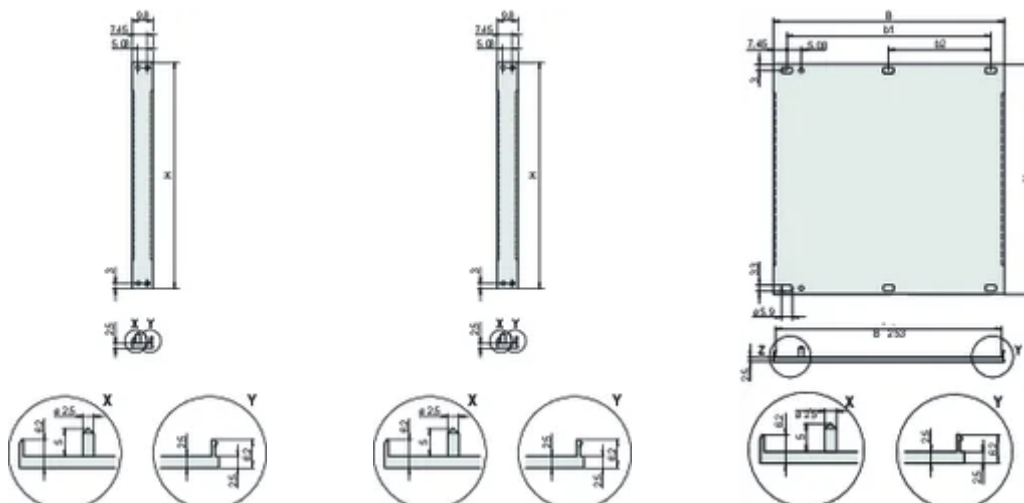

Montaje: Atornillado delantero

Tipo de junta: Textil EMC

Acabado frontal: Anodizado

Acabado trasero: Conductivo

Bordes tratados: No

De conformidad con: IEC 60297-3-101; IEEE 1101.1/10

Fondo (D): 2.5mm

Apantallamiento EMC: No (Retrofitable)

Acabado: Anodizado; Pasivado

Altura (H): 261.8mm

Material: Aluminio

Tipo de producto: Panel frontal

Tipo: Panel frontal sin mango

Anchura (W): 426.4mm

Gross Weight: 0.8kg

DETALLES ADICIONALES DEL PRODUCTO

Por favor, ordene el material de fijación (mangas, tornillos de cuello) por separado.

14 ... 84 HP: Perfil en U multiparte (panel frontal con perfiles ondulados).

Diferencias en el acabado entre 2 ... 12 HP y 14 ... 84 HP.

2 ... 12 HP: Perfil en U de una parte

Por favor, ordene la junta textil EMC por separado.

Cantidad de paquete estándar: 2 a 28HP: 5 piezas, 42 a 84 HP: 1 pieza, suministrado en cantidades estándar del paquete (SPQ) solamente.

DIAGRAMAS