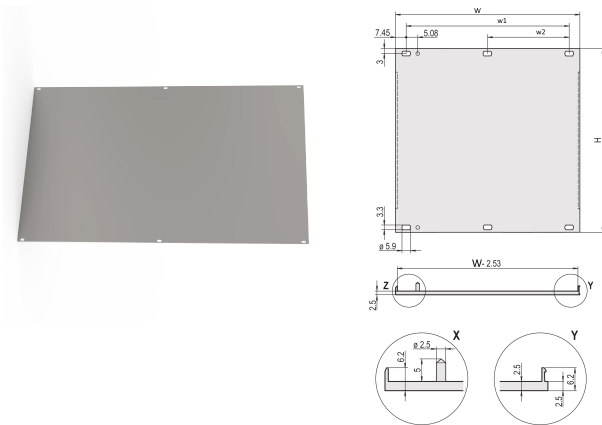

Panel Frontal, Perfil U, Blindaje Refrofit, 6 U, 84 HP, 2,5 mm, Al, Anodizado Frontal, Conductor Trasero

NÚMERO DE CATÁLOGO

20848-189

Panel frontal de perfil en U para junta textil EMC.

CERTIFICACIONES

CARACTERÍSTICAS

Perfil en U, panel delantero, Al, 2,5 mm, anodizado delantero, conductor trasero

Para EMC junta textil

ATRIBUTOS DEL PRODUCTO

Altura del rack: 6U

Ancho del rack: 84HP

Cantidad del paquete: 1

Tipo de accesorio: Panel frontal

Montaje: Atornillado delantero

Tipo de junta: Textil EMC

Acabado frontal: Anodizado

Acabado trasero: Conductivo

Bordes tratados: No

De conformidad con: IEC 60297-3-101; IEEE 1101.1/10

Fondo (D): 2.5mm

Apantallamiento EMC: No (Retrofitable)

Acabado: Anodizado; Pasivado

Altura (H): 261.8mm

Material: Aluminio

Tipo de producto: Panel frontal

Tipo: Panel frontal sin mango

Anchura (W): 426.4mm

Gross Weight: 0.8kg

DETALLES ADICIONALES DEL PRODUCTO