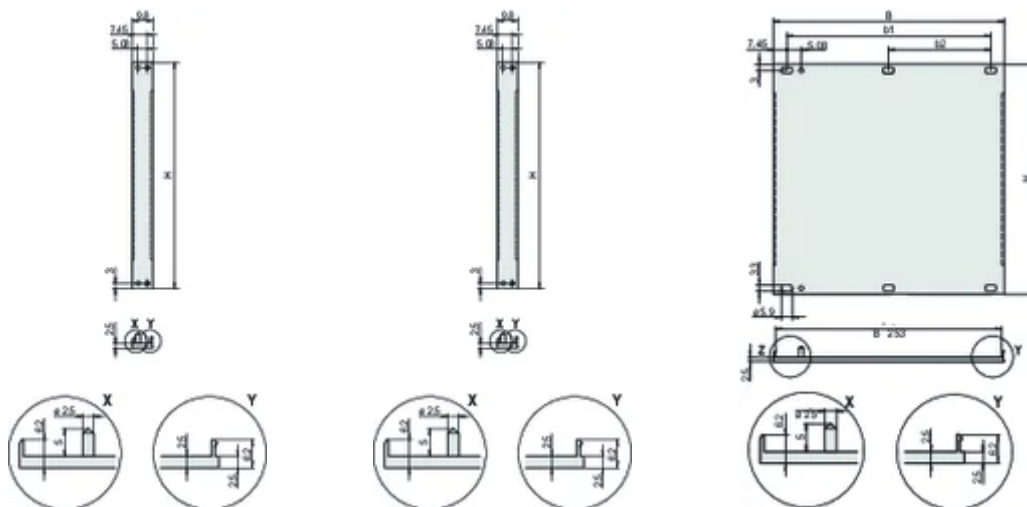

Tipo de junta: Textil EMC

Acabado frontal: Anodizado

Acabado trasero: Conductivo

Bordes tratados: No

De conformidad con: IEC 60297-3-101; IEEE 1101.1/10

Fondo (D): 2.5mm

Apantallamiento EMC: No (Retrofitable)

Acabado: Anodizado; Pasivado

Altura (H): 172.9mm

Material: Aluminio

Tipo de producto: Panel frontal

Tipo: Panel frontal sin mango

Anchura (W): 426.4mm

Net Weight: 0.54kg

DETALLES ADICIONALES DEL PRODUCTO

Por favor, ordene el material de fijación (mangas, tornillos de cuello) por separado.

14 ... 84 HP: Perfil en U multiparte (panel frontal con perfiles ondulados).

Diferencias en el acabado entre 2 ... 12 HP y 14 ... 84 HP.

2 ... 12 HP: Perfil en U de una parte

Por favor, ordene la junta textil EMC por separado.

Cantidad de paquete estándar: 2 a 28HP: 5 piezas, 42 a 84 HP: 1 pieza, suministrado en cantidades estándar del paquete (SPQ) solamente.

DIAGRAMAS