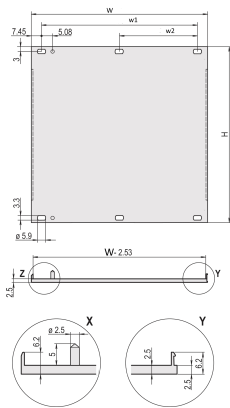

Panel Frontal, Perfil U, Blindaje Refrofit, 4 U, 84 HP, 2,5 mm, Al, Anodizado Frontal, Conductor Trasero

NÚMERO DE CATÁLOGO

20848-271

Panel frontal de perfil en U para junta textil EMC.

CERTIFICACIONES

CARACTERÍSTICAS

Perfil en U, panel delantero, Al, 2,5 mm, anodizado delantero, conductor trasero

Para EMC junta textil

ATRIBUTOS DEL PRODUCTO

Altura del rack: 4U

Ancho del rack: 84HP

Cantidad del paquete: 1

Tipo de accesorio: Panel frontal

Acabado: Anodizado; Pasivado

Altura (H): 172.9mm

Material: Aluminio

Tipo de producto: Panel frontal

Tipo: Panel frontal sin mango

Anchura (W): 426.4mm

Net Weight: 0.54kg

DETALLES ADICIONALES DEL PRODUCTO

Por favor, ordene el material de fijación (mangas, tornillos de cuello) por separado.

14 ... 84 HP: Perfil en U multiparte (panel frontal con perfiles ondulados).

Diferencias en el acabado entre 2 ... 12 HP y 14 ... 84 HP.