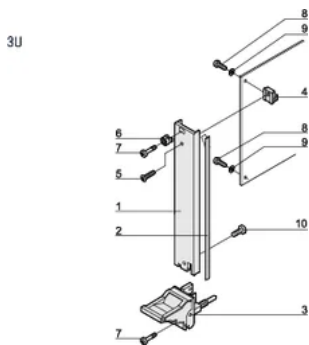

CERTIFICACIONES

CARACTERÍSTICAS

Panel frontal en forma de U para junta textil

Adecuado para fuerzas de inserción y extracción de hasta 700 N (por par)

Habilite la instalación de un microswitch

Permitir la instalación de clavijas de codificación de acuerdo con IEC 60297-3-103/ IEEE 1101,10

ATRIBUTOS DEL PRODUCTO

Ancho del rack: 8HP

Cantidad del paquete: 1

Tipo de mango: IEL

Montaje: Atornillado delantero

Tipo de junta: Textil EMC

Acabado frontal: Anodizado

Acabado trasero: Grabado

Bordes tratados: No

De conformidad con: IEC 60297-3-102; IEEE 1101,10; IEC 60297-3-103; IEEE 1101.1/11

Apantallamiento EMC: Sí

Acabado: Anodizado; Pasivado

Altura (H): 128.4mm

Material: Aluminio

Tipo de producto: Panel frontal

Altura del rack: 3U

Tipo: Panel frontal con mango (PIU)

Anchura (W): 40.3mm

Net Weight: 0.1kg

DIAGRAMAS

ADVERTENCIA

Los productos nVent deben instalarse y usarse solo como se indica en las hojas de instrucciones y materiales de capacitación del producto nVent. Instruction sheets are available at www.nvent.com and from your nVent customer service